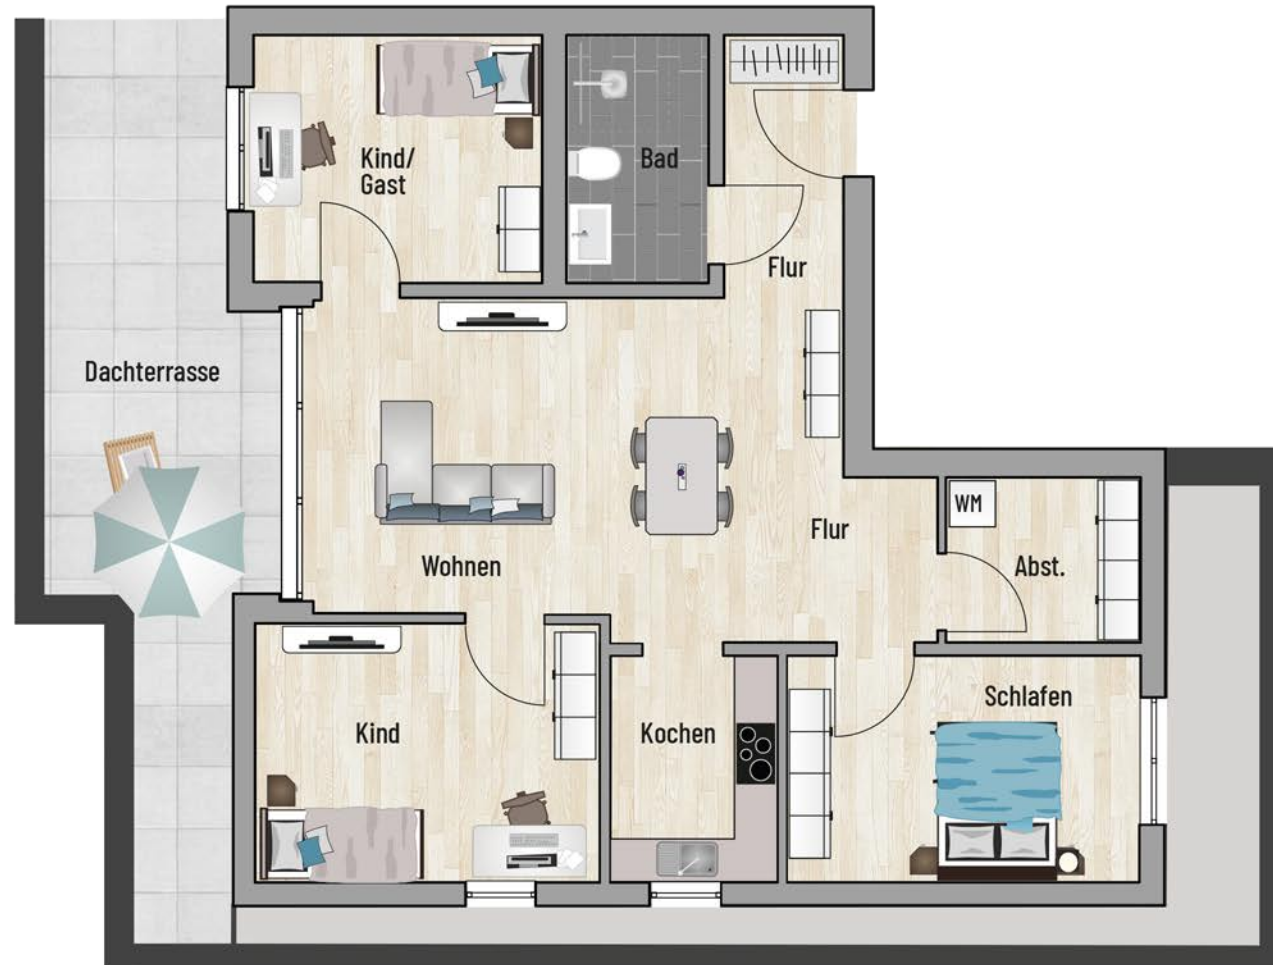

Raum	m ²
Abst.	5,29
Bad	5,34
Dachterrasse (50% Anrechnung)	10,80
Flur	7,75
Flur	5,88
Kind	14,92
Kind/ Gast	10,61
Kochen	6,95
Schlafen	14,26
Wohnen	22,35
Gesamt:	104,15m²

Bei den Maßen handelt es sich um ca. Maßangaben. Die Möbel, Küchen und Sanitärobjekte sind ausschließlich Beispiele und nicht rechtsverbindlich.