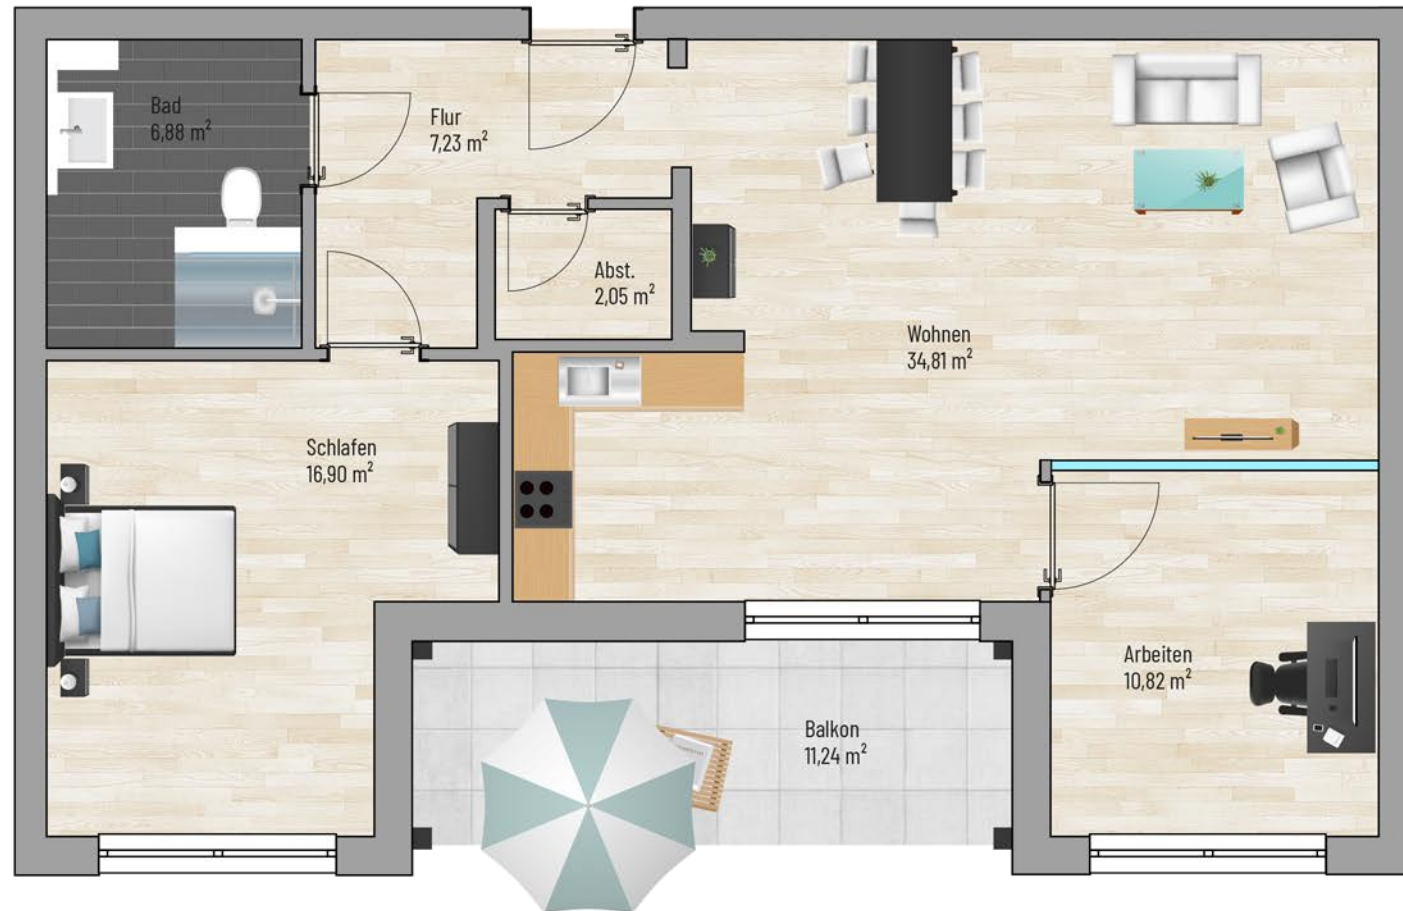

Raum	m ²
Wohnen	34,81
Schlafen	16,90
Arbeiten	10,82
Abst.	2,05
Bad	6,88
Flur	7,23
Balkon	5,62
Gesamt:	84,31 m²

Bei den Maßen handelt es sich um ca. Maßangaben. Die Möbel, Küchen und Sanitäröbekte sind ausschließlich Beispiele und nicht rechtsverbindlich.