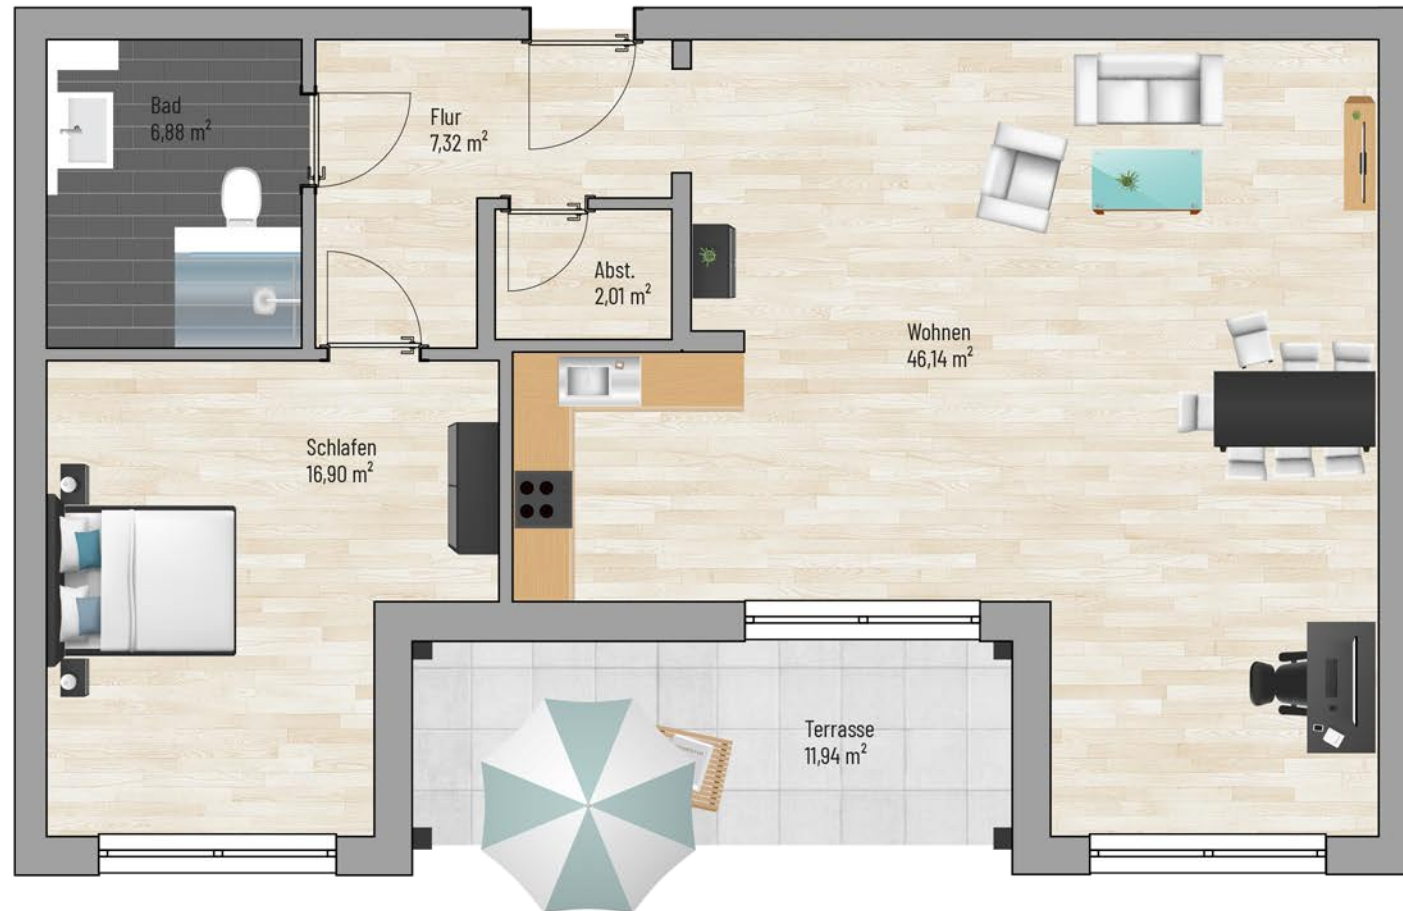

Raum	m ²
Wohnen	46,14
Schlafen	16,90
Abst.	2,01
Bad	6,88
Flur	7,32
Terrasse	5,97
Gesamt:	85,22 m²

Bei den Maßen handelt es sich um ca. Maßangaben. Die Möbel, Küchen und Sanitäröbekte sind ausschließlich Beispiele und nicht rechtsverbindlich.