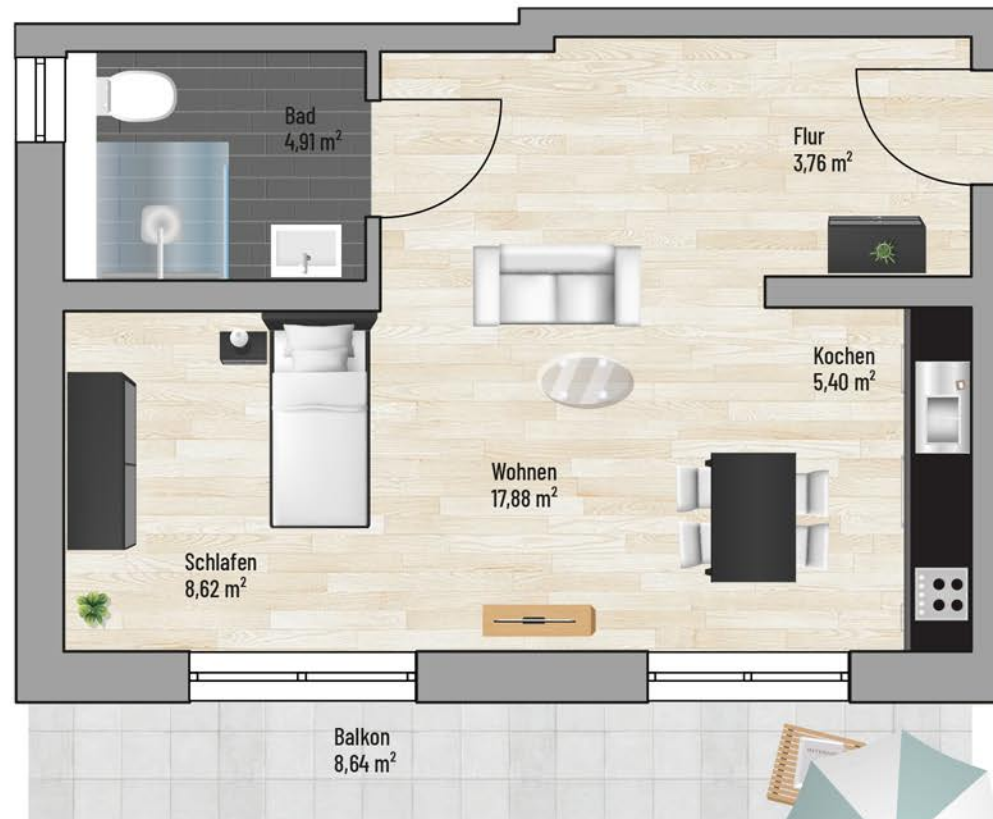

# Projekt Stübbener Str. in Solingen

1-Zimmer (mit Balkon) | Wohnfläche 44,89 m<sup>2</sup>

Raum	m <sup>2</sup>
Bad	4,91
Balkon	4,32
Flur	3,76
Kochen	5,40
Schlafen	8,62
Wohnen	17,88
<b>Gesamt:</b>	<b>44,89 m<sup>2</sup></b>

Bei den Maßen handelt es sich um ca. Maßangaben. Die Möbel, Küchen und Sanitärobjekte sind ausschließlich Beispiele und nicht rechtsverbindlich.