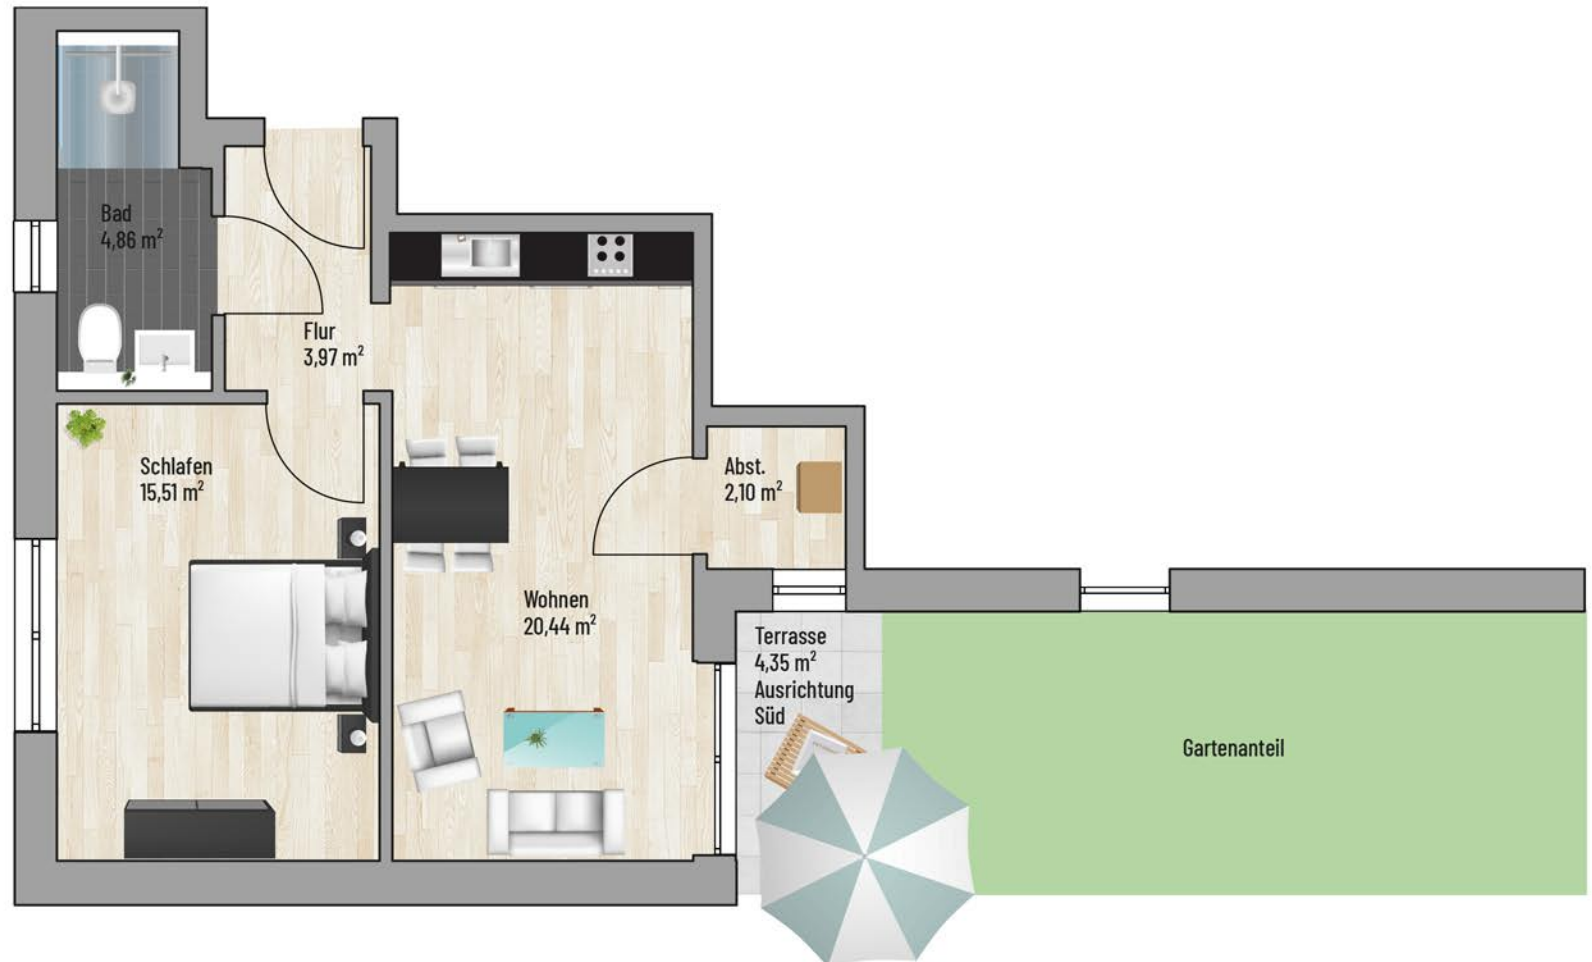

Raum	m ²
Abst.	2,10
Bad	4,86
Terrasse	2,18
Flur	3,97
Schlafen	15,51
Wohnen	20,44
Gesamt:	49,06 m²

Bei den Maßen handelt es sich um ca. Maßangaben. Die Möbel, Küchen und Sanitärobjekte sind ausschließlich Beispiele und nicht rechtsverbindlich.