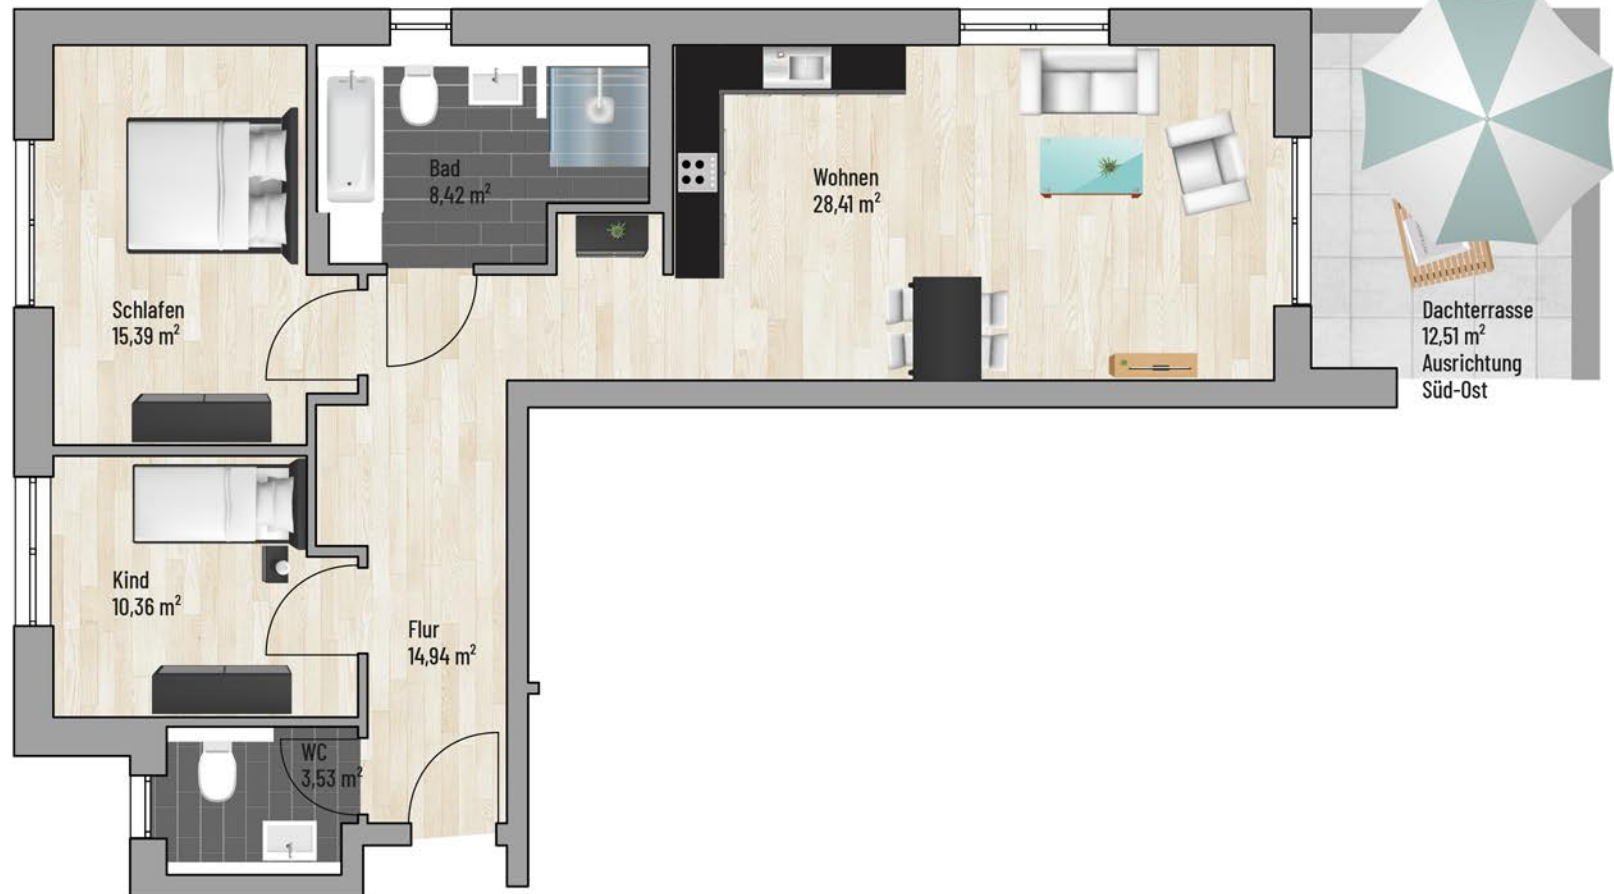

Raum	m ²
Bad	8,42
Dachterrasse	6,08
Flur	14,94
WC	3,53
Kind	10,36
Schlafen	15,39
Wohnen	28,41
Gesamt:	87,13 m²

Bei den Maßen handelt es sich um ca. Maßangaben. Die Möbel, Küchen und Sanitärobjekte sind ausschließlich Beispiele und nicht rechtsverbindlich.