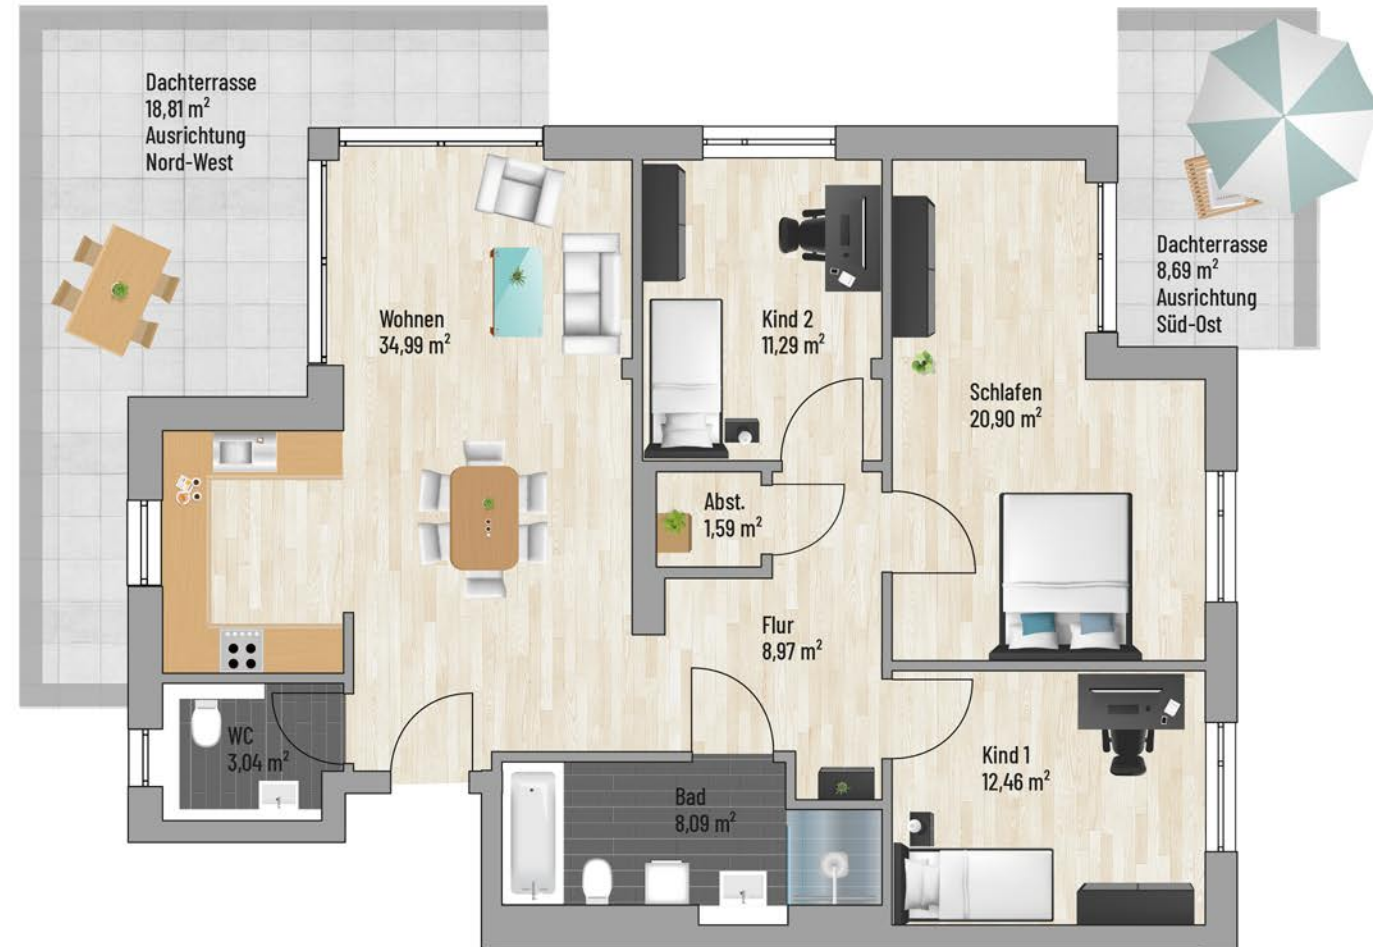

Raum	m ²
Abst.	1,59
Bad	8,09
Dachterrasse	14,25
Flur	8,97
WC	3,04
Kind 1	12,46
Kind 2	11,29
Schlafen	20,90
Wohnen	34,99
Gesamt:	115,58 m²

Bei den Maßen handelt es sich um ca. Maßangaben. Die Möbel, Küchen und Sanitärobjekte sind ausschließlich Beispiele und nicht rechtsverbindlich.