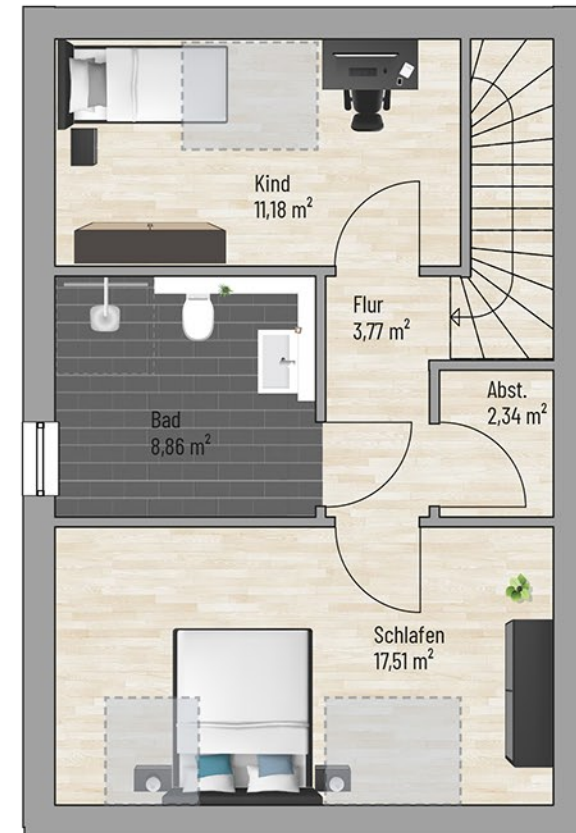

| Raum           | m <sup>2</sup>              |
|----------------|-----------------------------|
| Abst           | 2,34                        |
| Bad EG         | 4,02                        |
| Bad OG         | 8,86                        |
| Flur EG        | 7,97                        |
| Flur OG        | 3,77                        |
| HWR            | 6,92                        |
| Kind           | 11,18                       |
| Schlafen       | 17,51                       |
| Terrasse       | 6,47                        |
| Wohnen         | 31,28                       |
| <b>Gesamt:</b> | <b>100,33 m<sup>2</sup></b> |

Erdgeschoss

Terrasse  
12,94 m<sup>2</sup>  
Ausrichtung  
Süd-Ost

Obergeschoss

Bei den Maßen handelt es sich um ca. Maßangaben. Die Möbel, Küchen und Sanitärobjekte sind ausschließlich Beispiele und nicht rechtsverbindlich.