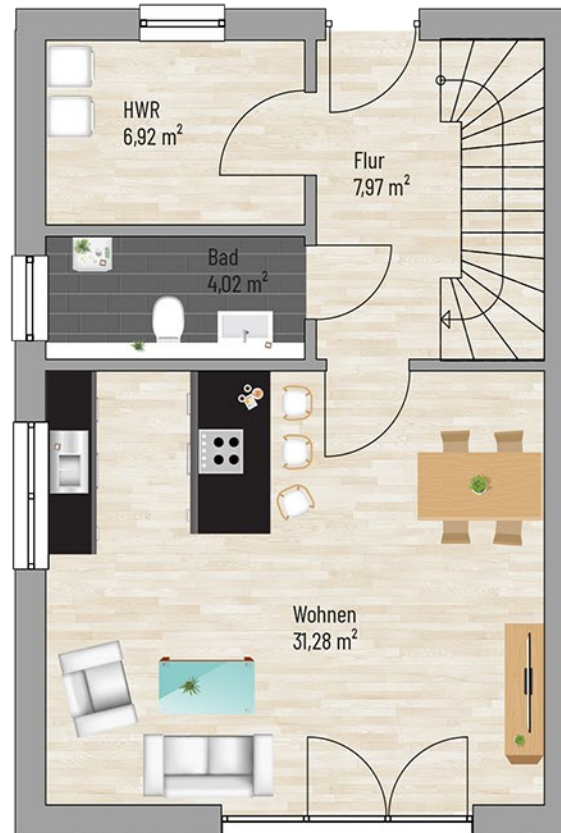

| Raum           | m <sup>2</sup>              |
|----------------|-----------------------------|
| Abst           | 2,34                        |
| Bad EG         | 4,02                        |
| Bad OG         | 8,86                        |
| Flur EG        | 7,97                        |
| Flur OG        | 3,77                        |
| HWR            | 6,92                        |
| Kind           | 11,18                       |
| Schlafen       | 17,51                       |
| Terrasse       | 6,47                        |
| Wohnen         | 31,28                       |
| <b>Gesamt:</b> | <b>100,33 m<sup>2</sup></b> |

Erdgeschoss

Terrasse  
12,94 m<sup>2</sup>  
Ausrichtung  
Süd-Ost

Obergeschoss

Bei den Maßen handelt es sich um ca. Maßangaben. Die Möbel, Küchen und Sanitärobjekte sind ausschließlich Beispiele und nicht rechtsverbindlich.