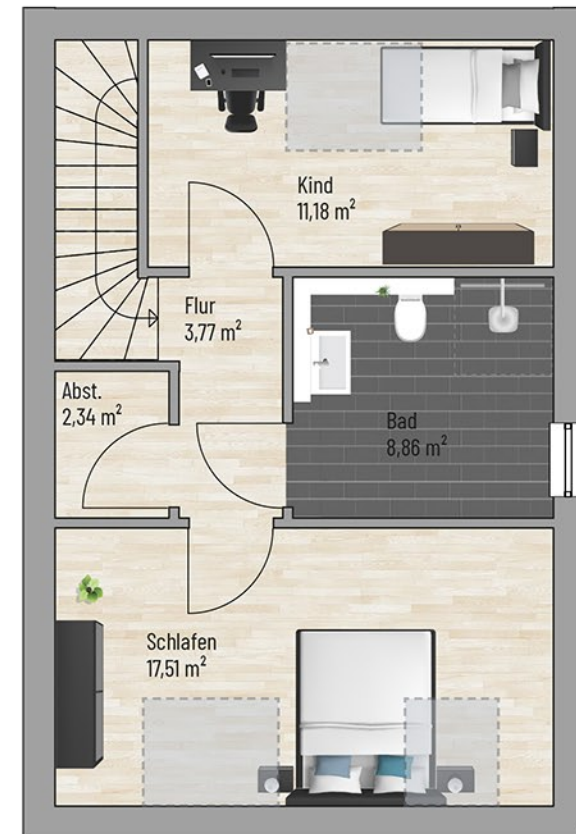

Raum	m ²
Abst	2,34
Bad EG	4,02
Bad OG	8,86
Flur EG	7,97
Flur OG	3,77
HWR	6,92
Kind	11,18
Schlafen	17,51
Terrasse	6,47
Wohnen	31,28
Gesamt:	100,33 m²

Erdgeschoss

Obergeschoss

Bei den Maßen handelt es sich um ca. Maßangaben. Die Möbel, Küchen und Sanitärobjekte sind ausschließlich Beispiele und nicht rechtsverbindlich.