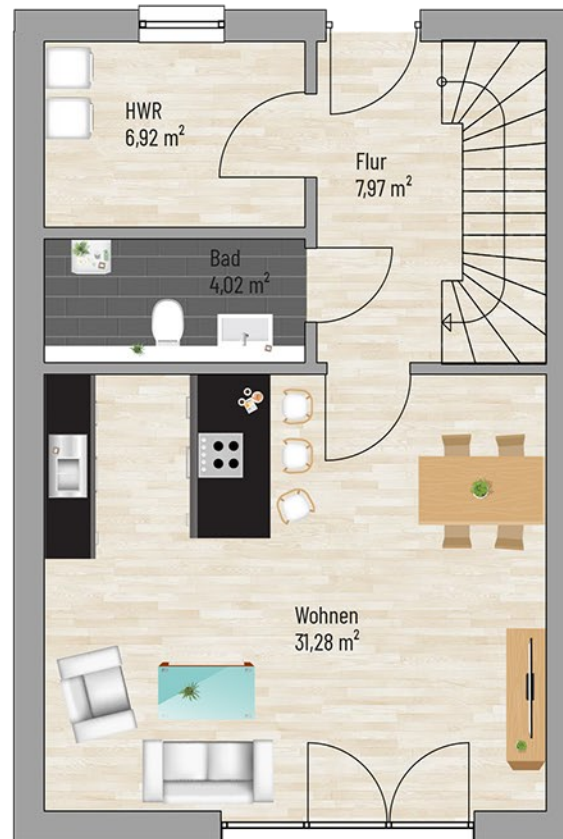

Raum	m ²
Abst	2,34
Bad EG	4,02
Bad OG	8,86
Flur EG	7,97
Flur OG	3,77
HWR	6,92
Kind	11,18
Schlafen	17,51
Terrasse	6,47
Wohnen	31,28
Gesamt:	100,33 m²

Erdgeschoss

Terrasse
12,94 m²
Ausrichtung
Süd-Ost

Obergeschoss

Bei den Maßen handelt es sich um ca. Maßangaben. Die Möbel, Küchen und Sanitärobjekte sind ausschließlich Beispiele und nicht rechtsverbindlich.