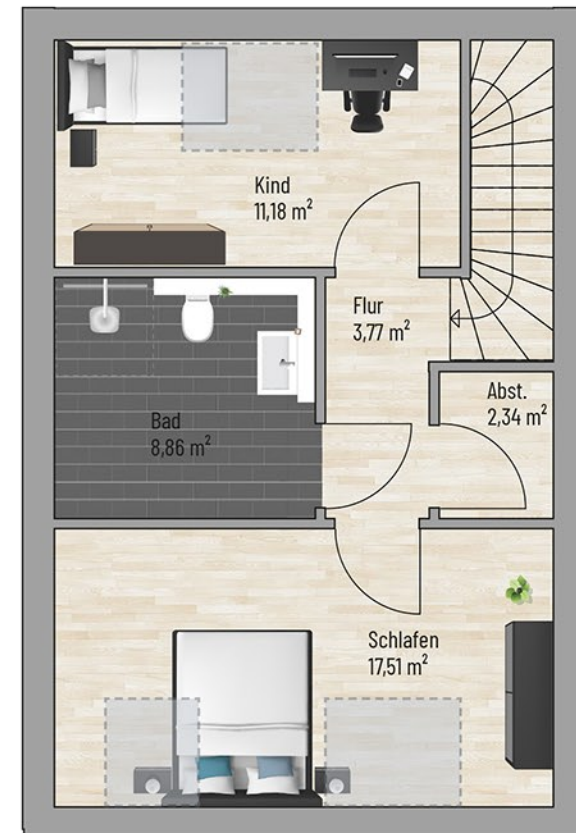

Raum	m ²
Abst	2,34
Bad EG	4,02
Bad OG	8,86
Flur EG	7,97
Flur OG	3,77
HWR	6,92
Kind	11,18
Schlafen	17,51
Terrasse	6,47
Wohnen	31,28
Gesamt:	100,33 m²

Erdgeschoss

Terrasse
12,94 m²
Ausrichtung
Süd-Ost

Obergeschoss

Bei den Maßen handelt es sich um ca. Maßangaben. Die Möbel, Küchen und Sanitärobjekte sind ausschließlich Beispiele und nicht rechtsverbindlich.