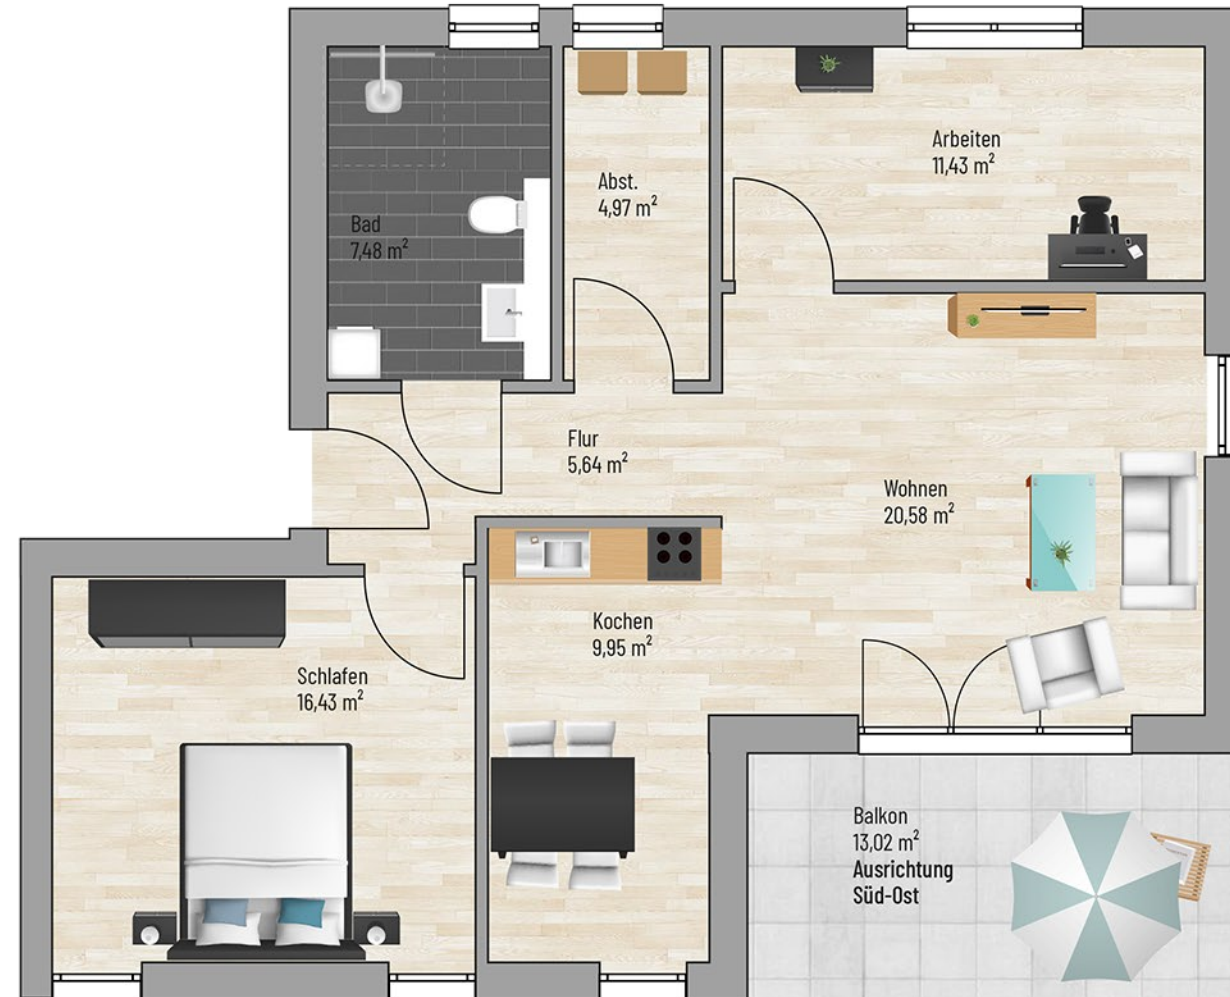

Raum	m ²
Abst	4,97
Arbeiten	11,43
Bad	7,48
Flur	5,64
Kochen	9,95
Schlafen	16,43
Balkon	6,51
Wohnen	20,58
Gesamt:	82,99 m²

Bei den Maßen handelt es sich um ca. Maßangaben. Die Möbel, Küchen und Sanitärobjekte sind ausschließlich Beispiele und nicht rechtsverbindlich.