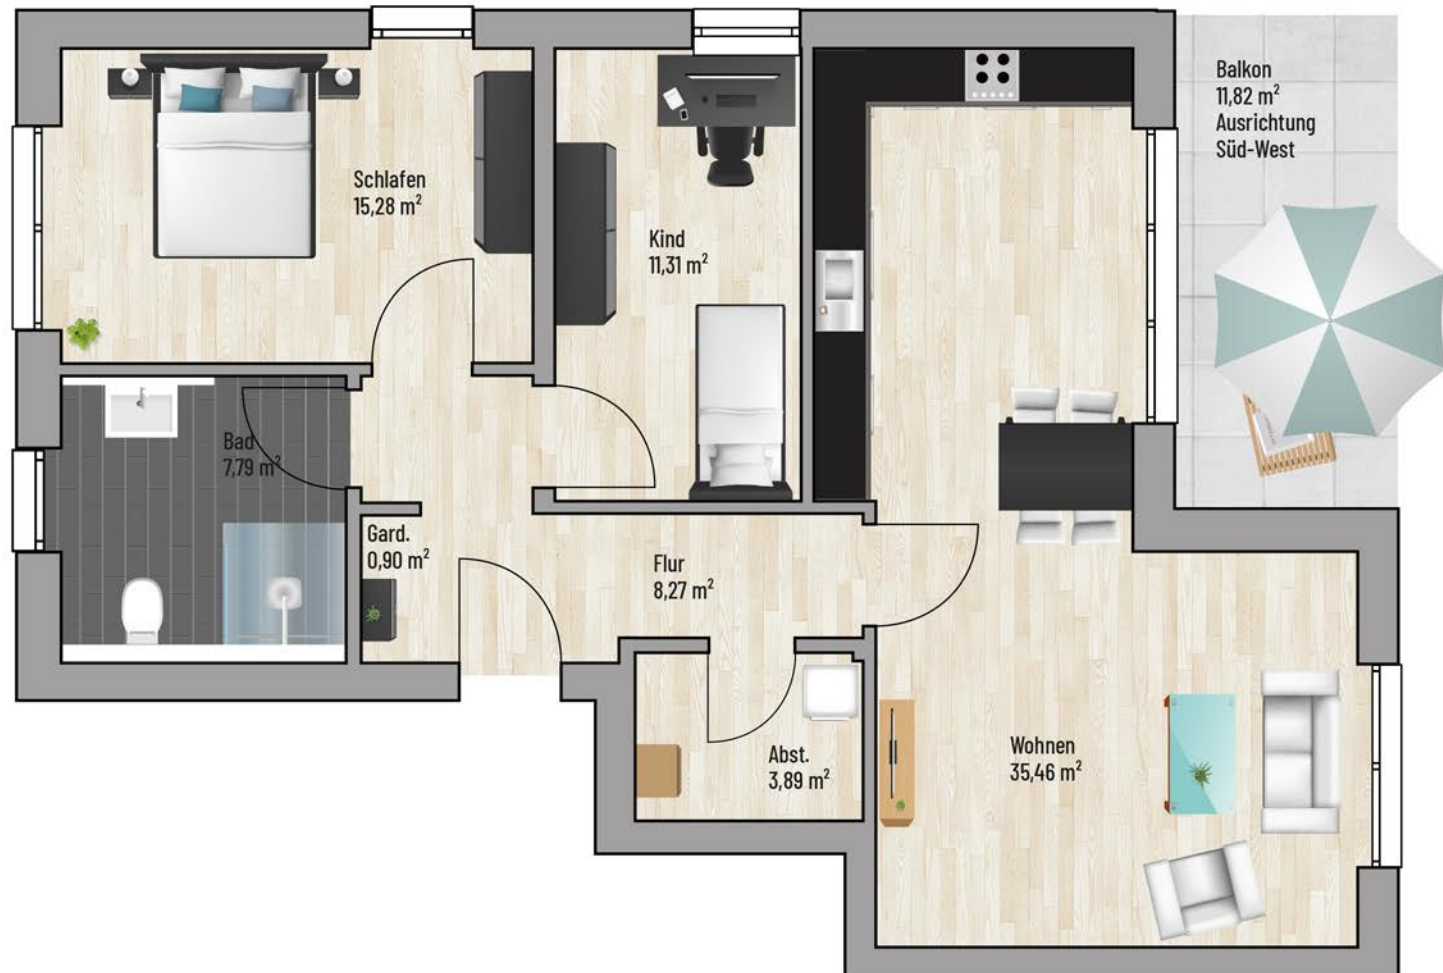

Raum	m <sup>2</sup>
Abst	3,89
Bad	7,79
Wohnen	35,46
Flur	8,27
Garderobe	0,90
Kind	11,31
Schlafen	15,28
Balkon	5,91
<b>Gesamt:</b>	<b>88,81 m<sup>2</sup></b>

Bei den Maßen handelt es sich um ca. Maßangaben. Die Möbel, Küchen und Sanitärobjekte sind ausschließlich Beispiele und nicht rechtsverbindlich.