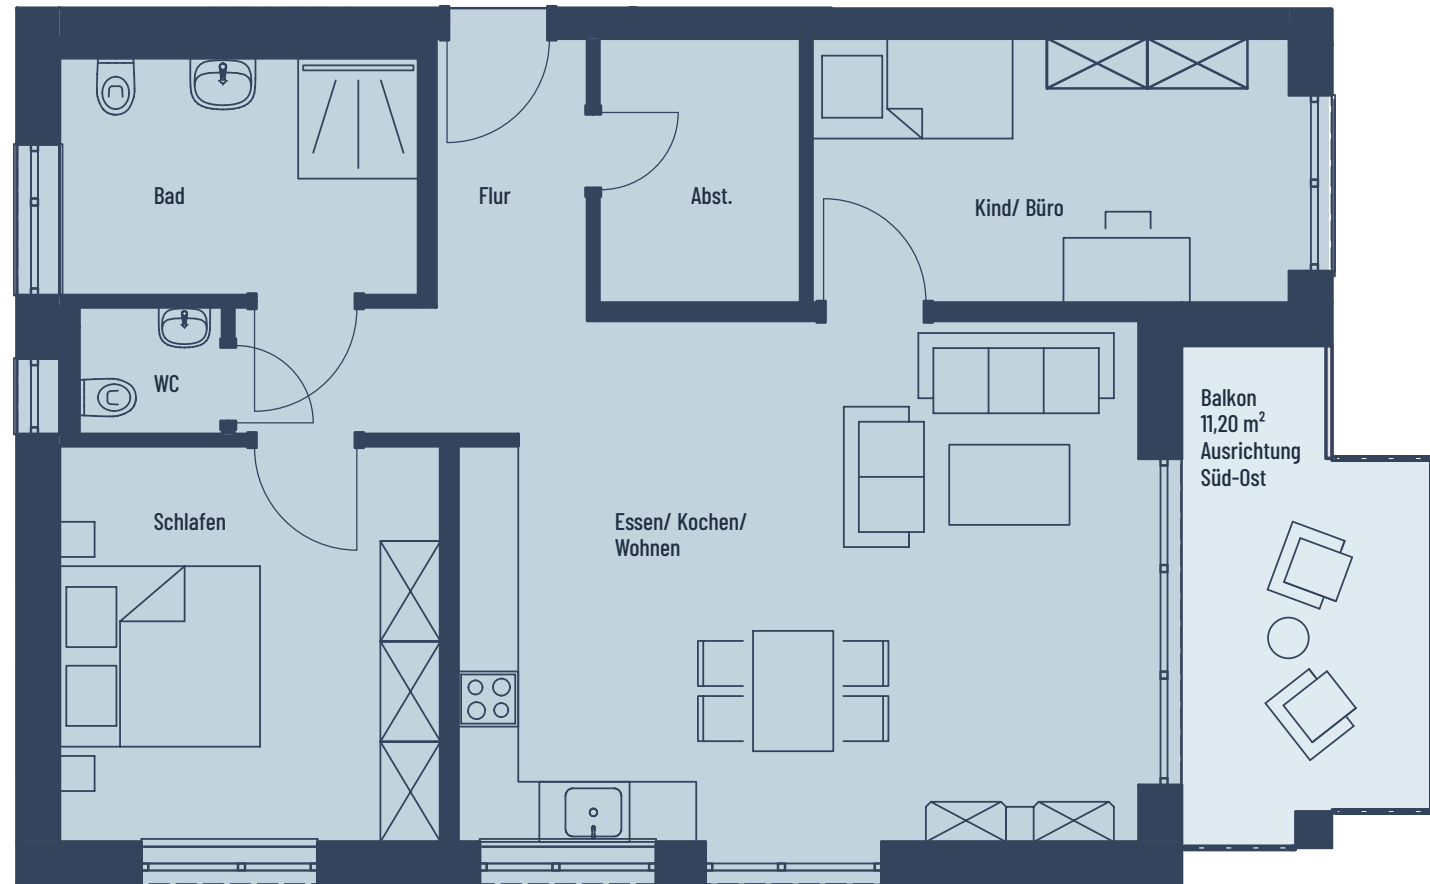

Raum	m ²
Abst.	5,17
Bad	8,34
Balkon	5,60
Flur	7,94
Kind/ Büro	12,76
Schlafen	14,78
Wohnen	35,02
WC	1,98
Gesamt:	91,58 m²

Bei den Maßen handelt es sich um ca. Maßangaben. Die Möbel, Küchen und Sanitäröbjekte sind ausschließlich Beispiele und nicht rechtsverbindlich.