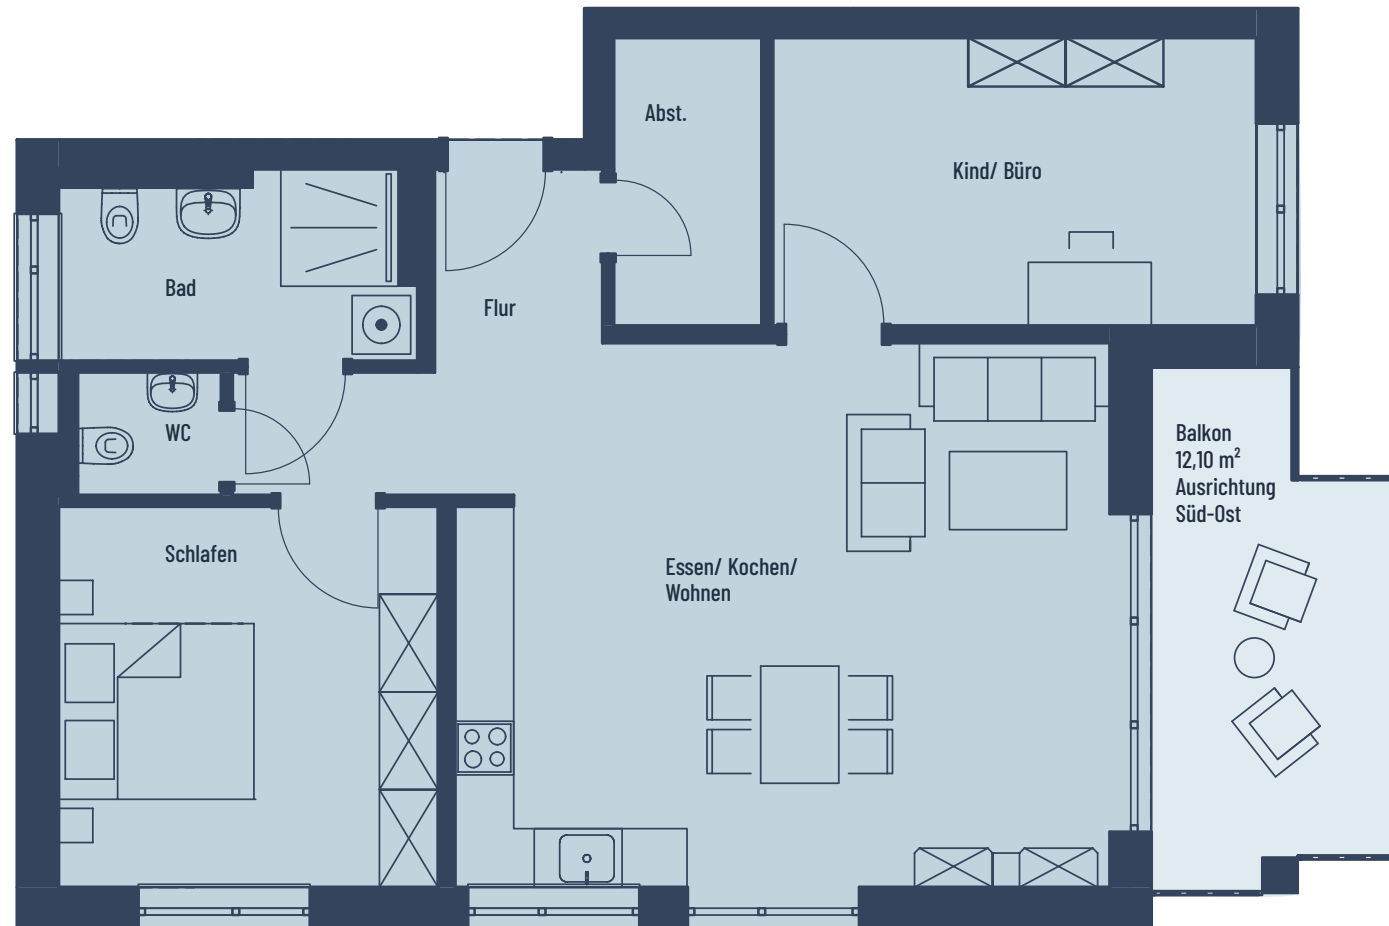

Raum	m <sup>2</sup>
Abst.	4,34
Bad	6,47
Balkon	6,05
Flur	7,47
Kind/ Büro	14,78
Schlafen	14,92
Wohnen	36,52
WC	2,01
<b>Gesamt:</b>	<b>92,56 m<sup>2</sup></b>

Bei den Maßen handelt es sich um ca. Maßangaben. Die Möbel, Küchen und Sanitärobjekte sind ausschließlich Beispiele und nicht rechtsverbindlich.