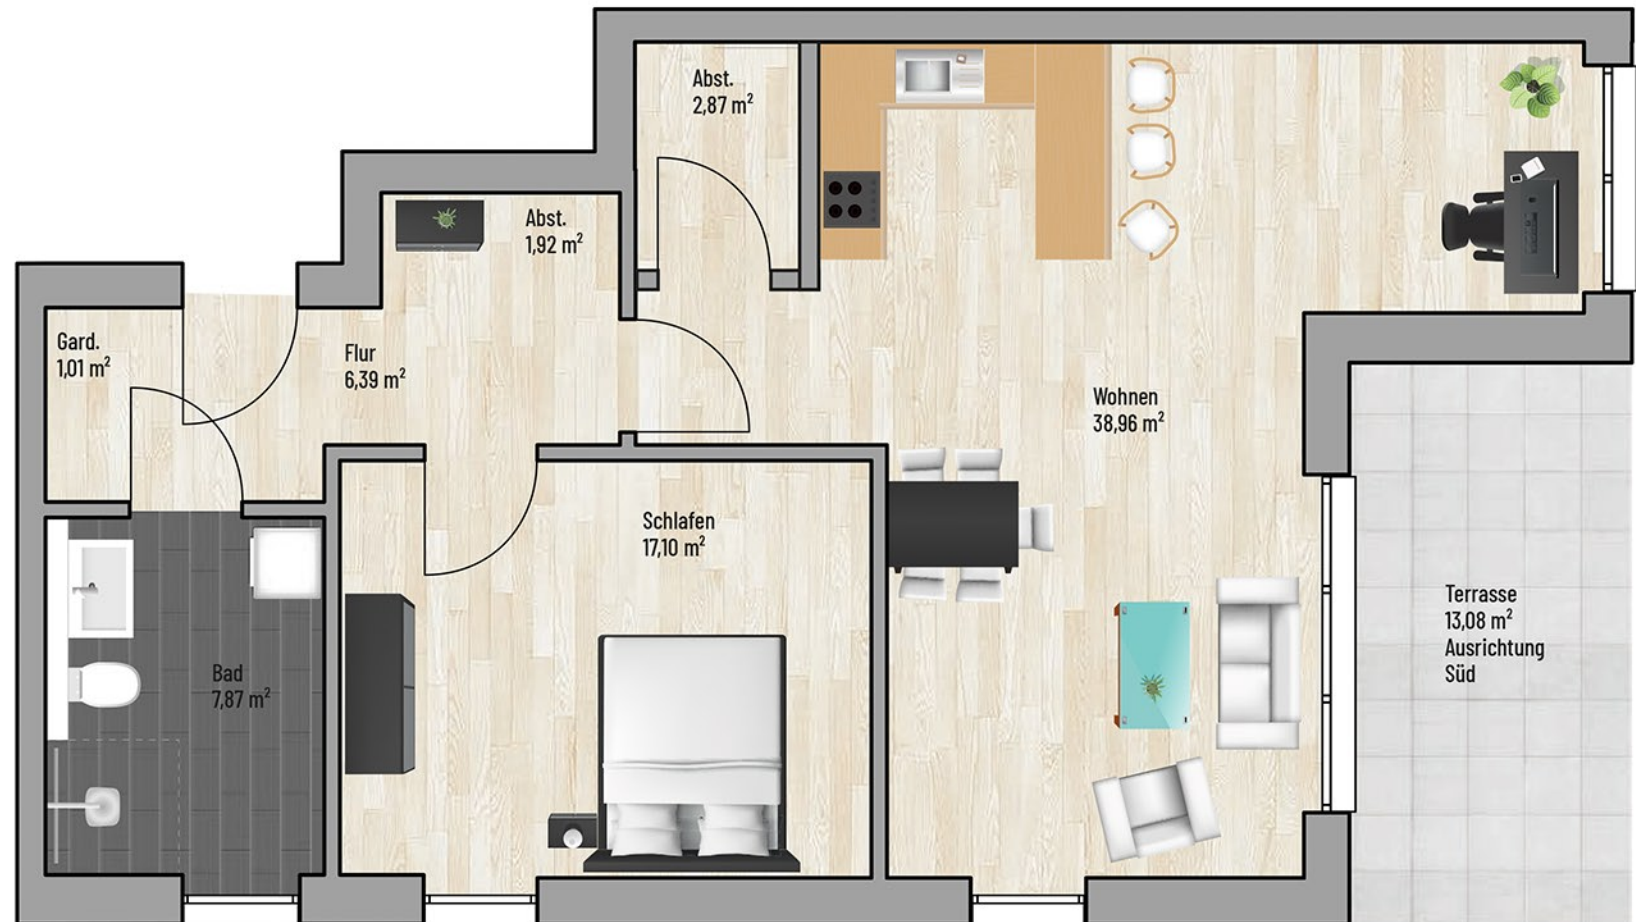

Raum	m ²
Abst.	2,07
Bad	7,69
Terrasse	6,54
Flur	6,55
Gard.	1,01
Schlafen	17,56
Wohnen	42,36
Gesamt:	83,78 m²

Bei den Maßen handelt es sich um ca. Maßangaben. Die Möbel, Küchen und Sanitärobjekte sind ausschließlich Beispiele und nicht rechtsverbindlich.

Raum	m ²
Abst.	6,02
Abst.	1,92
Bad	7,87
Terrasse	6,54
Flur	6,39
Gard.	1,01
Schlafen	17,10
Wohnen	35,99
Gesamt:	82,84 m²

Bei den Maßen handelt es sich um ca. Maßangaben. Die Möbel, Küchen und Sanitärobjekte sind ausschließlich Beispiele und nicht rechtsverbindlich.

Raum	m ²
Abst.	1,92
Abst.	2,87
Bad	7,87
Terrasse	6,54
Flur	6,39
Gard.	1,01
Schlafen	17,10
Wohnen	38,96
Gesamt:	82,66 m²

Bei den Maßen handelt es sich um ca. Maßangaben. Die Möbel, Küchen und Sanitärobjekte sind ausschließlich Beispiele und nicht rechtsverbindlich.