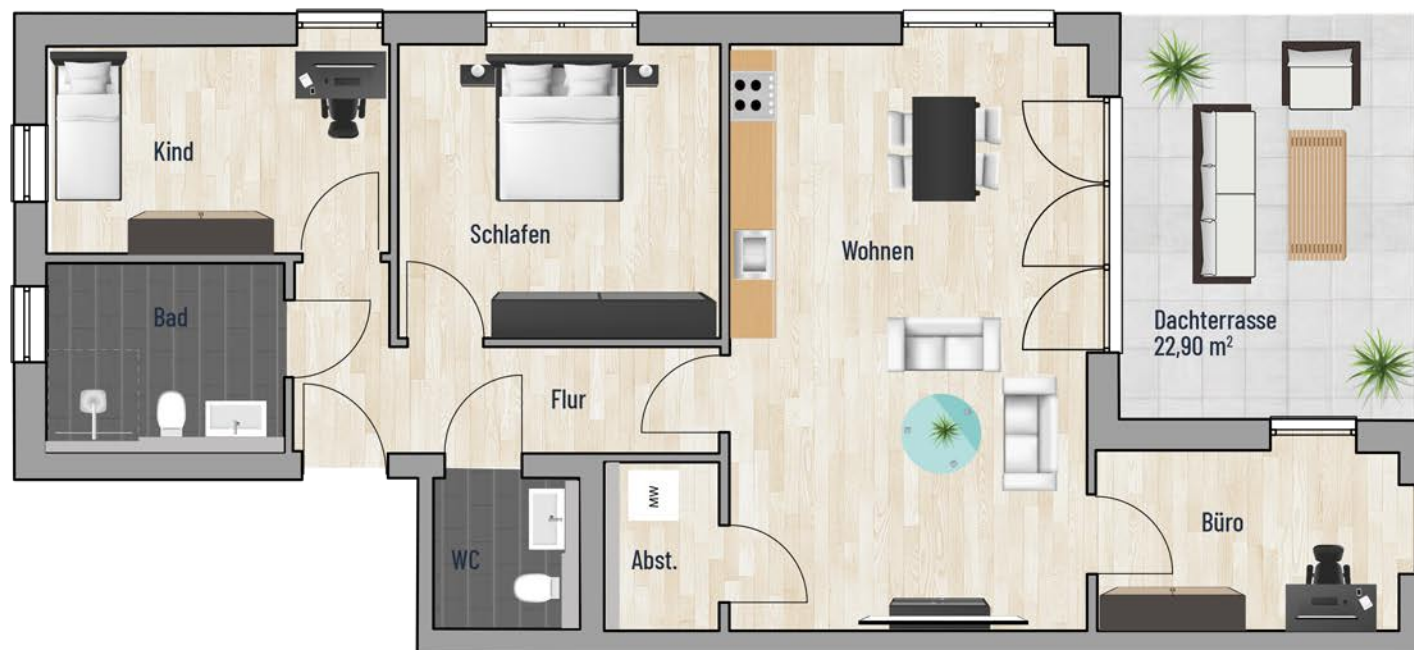

Raum	m ²
Abst.	2,87
Bad	7,21
Büro	9,74
Dachterrasse	11,45
Flur	8,98
Schlafen	16,78
WC	3,40
Wohnen	37,62
Gesamt:	110,58 m²

Bei den Maßen handelt es sich um ca. Maßangaben. Die Möbel, Küchen und Sanitärobjekte sind ausschließlich Beispiele und nicht rechtsverbindlich.