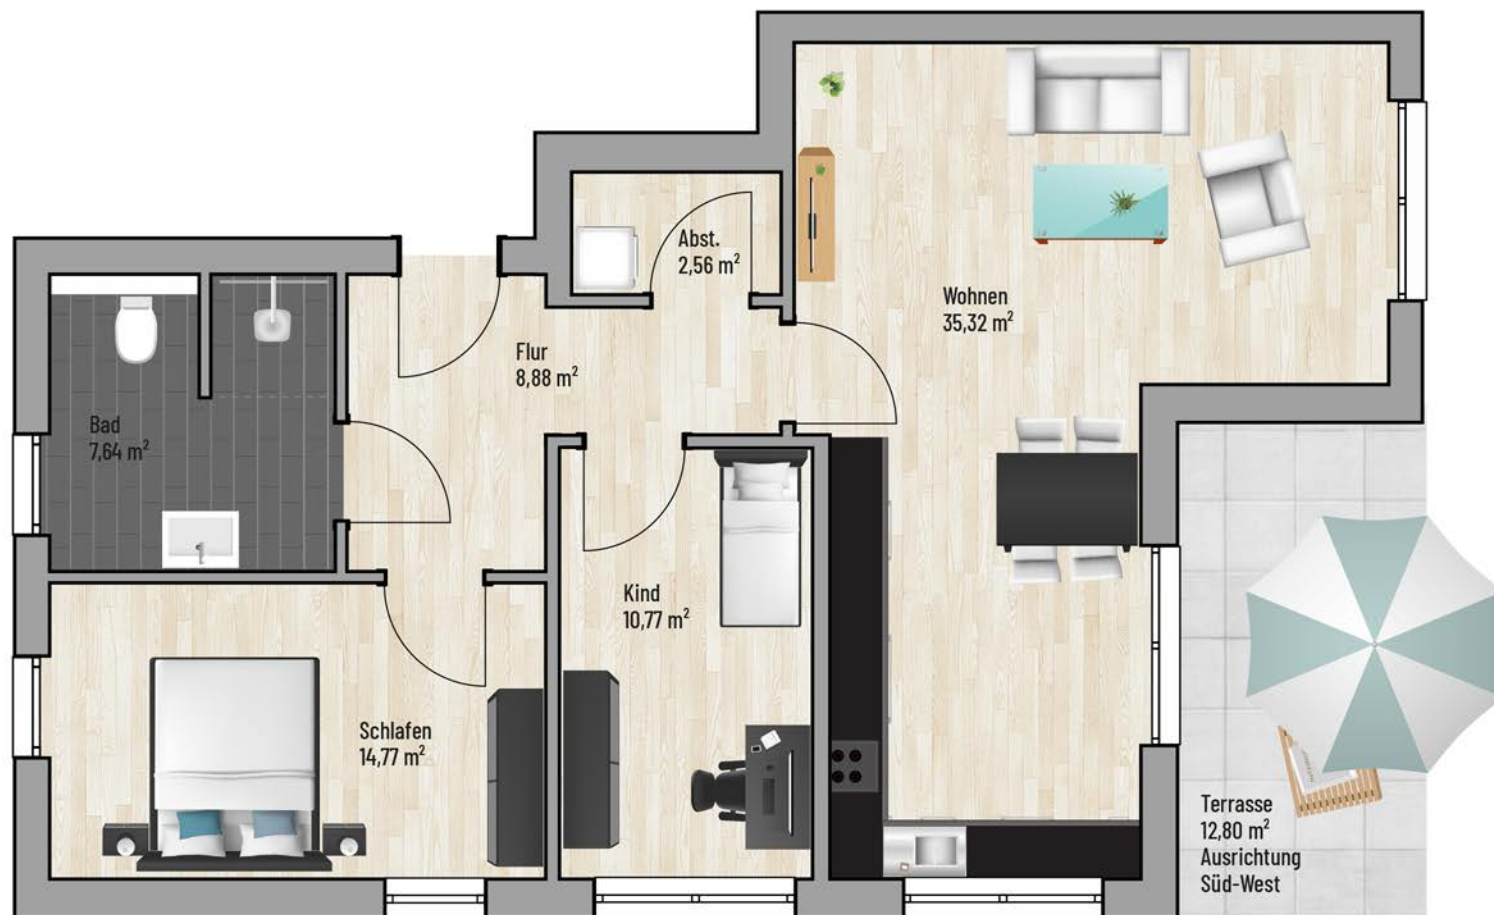

Raum	m <sup>2</sup>
Abst.	2,56
Bad	7,64
Flur	8,88
Kind	10,77
Schlafen	14,77
Terrasse	6,40
Wohnen	35,32
<b>Gesamt:</b>	<b>86,34 m<sup>2</sup></b>

Bei den Maßen handelt es sich um ca. Maßangaben. Die Möbel, Küchen und Sanitärobjekte sind ausschließlich Beispiele und nicht rechtsverbindlich.