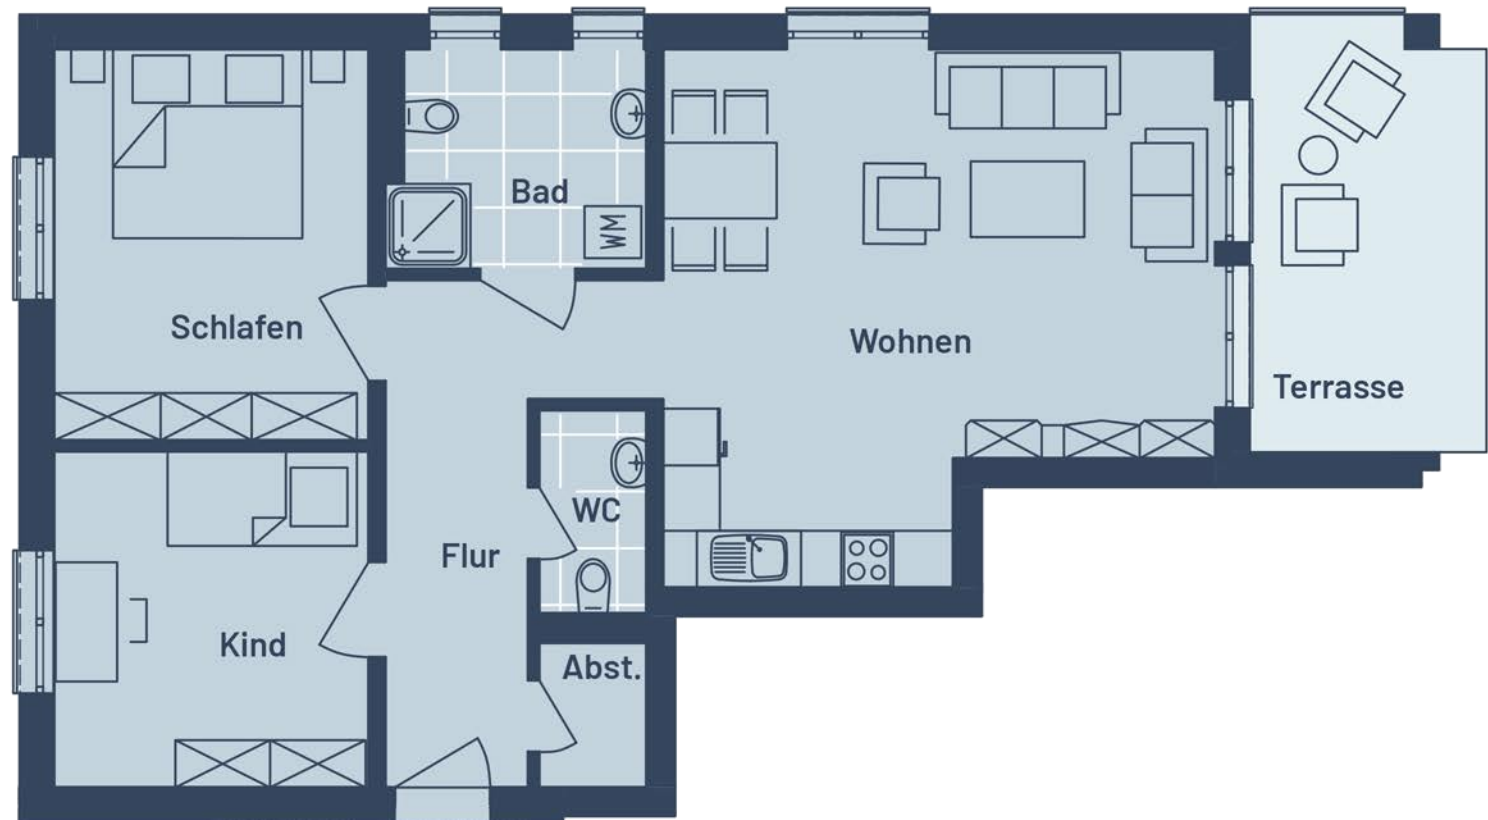

Raum	m ²
Abst.	1,66
Bad	6,00
Flur	9,66
Kind	11,61
Schlafen	13,53
Terrasse	5,91
WC	2,43
Wohnen	29,10
Gesamt:	79,89 m²

Bei den Maßen handelt es sich um ca. Maßangaben. Die Möbel, Küchen und Sanitärobjekte sind ausschließlich Beispiele und nicht rechtsverbindlich.