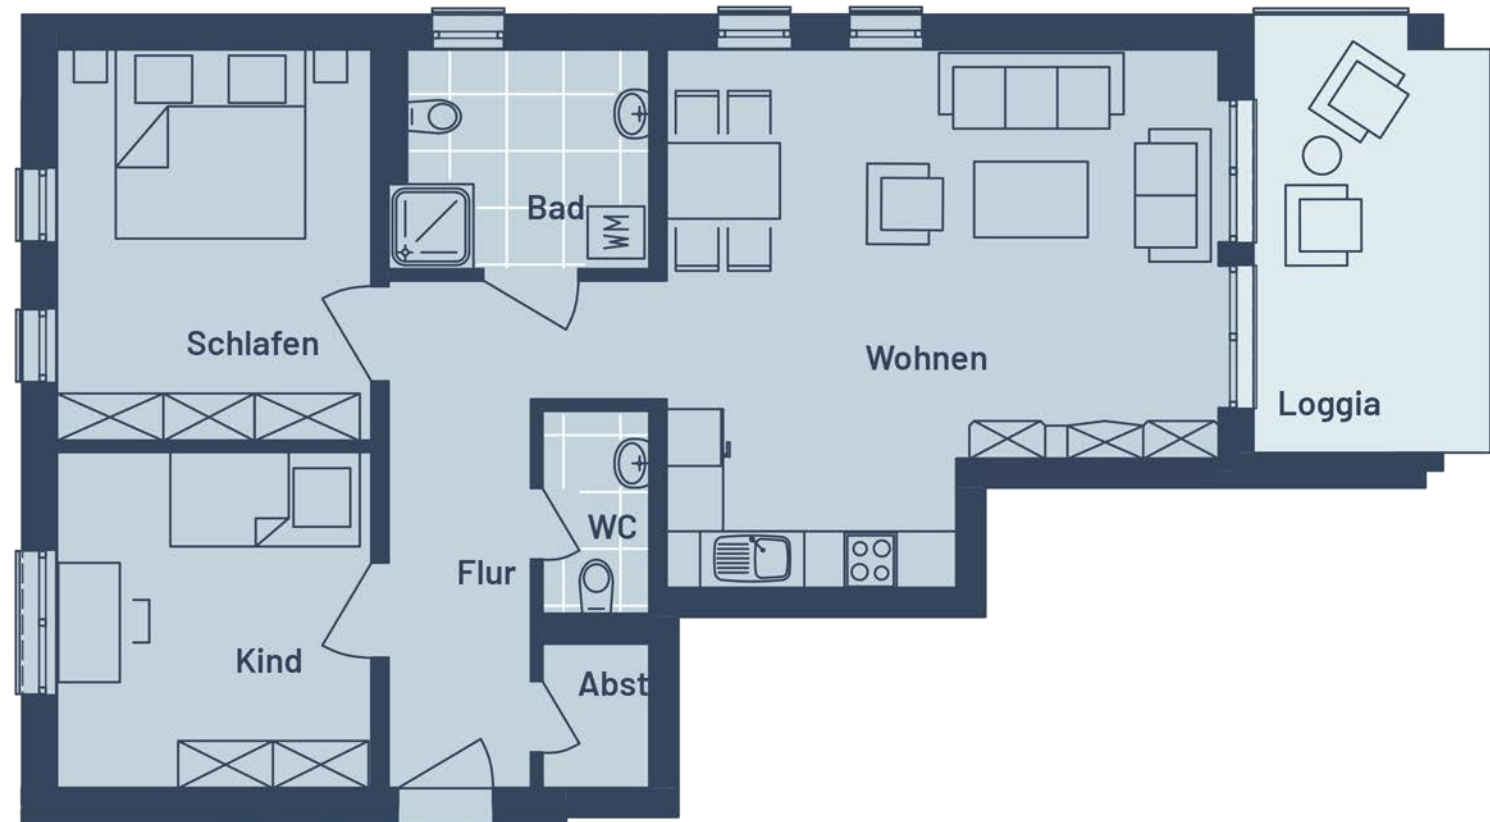

| Raum | m ² |
|----------------|----------------------------|
| Abst. | 1,66 |
| Bad | 6,00 |
| Flur | 9,66 |
| Kind | 11,61 |
| Loggia | 4,85 |
| Schlafen | 13,53 |
| WC | 2,43 |
| Wohnen | 29,10 |
| Gesamt: | 78,83 m² |

Bei den Maßen handelt es sich um ca. Maßangaben. Die Möbel, Küchen und Sanitärobjekte sind ausschließlich Beispiele und nicht rechtsverbindlich.