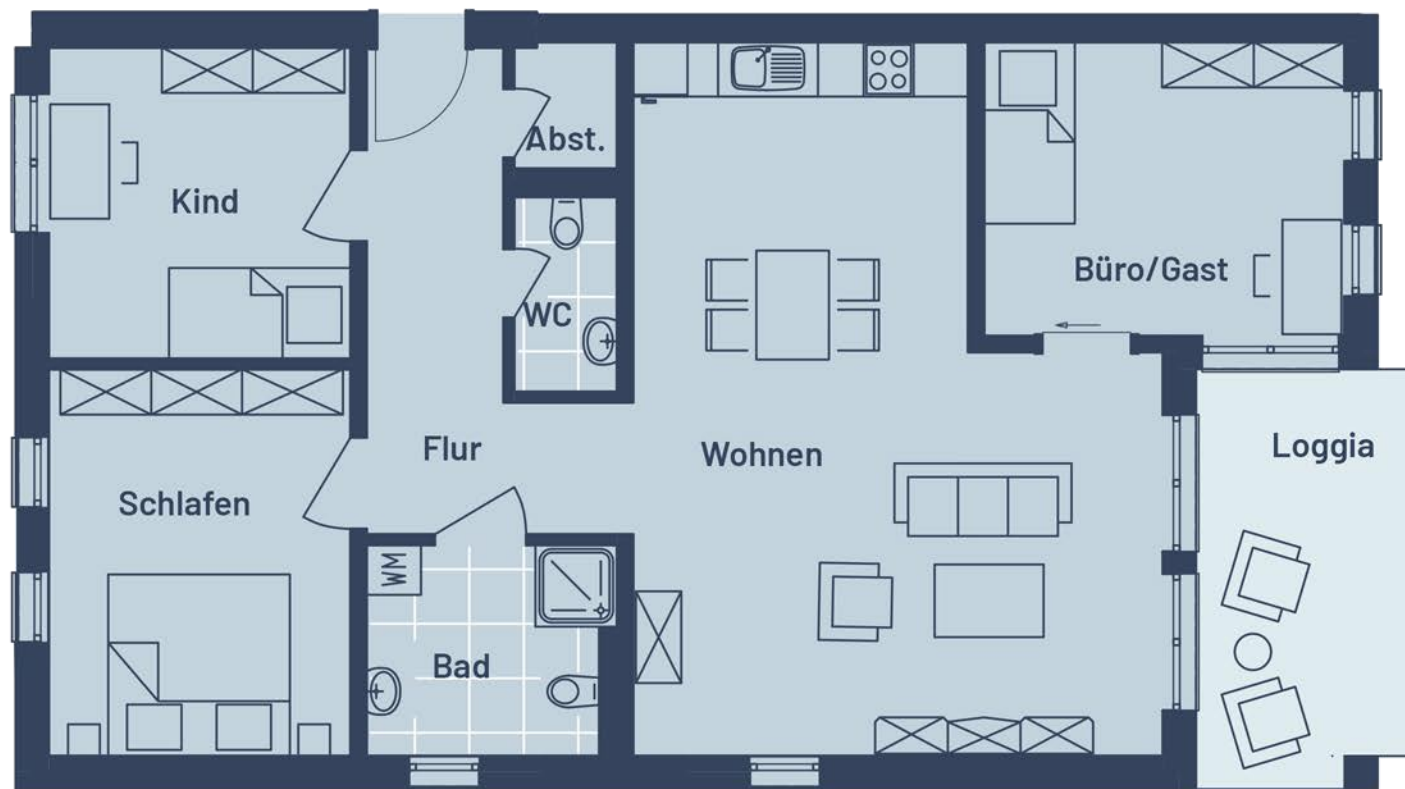

Raum	m <sup>2</sup>
Abst.	1,52
Bad	6,42
Büro/Gast	12,64
Flur	9,94
Kind	11,20
Loggia	4,99
Schlafen	13,94
WC	2,66
Wohnen	38,17
<b>Gesamt:</b>	<b>101,47 m<sup>2</sup></b>

Bei den Maßen handelt es sich um ca. Maßangaben. Die Möbel, Küchen und Sanitärobjekte sind ausschließlich Beispiele und nicht rechtsverbindlich.