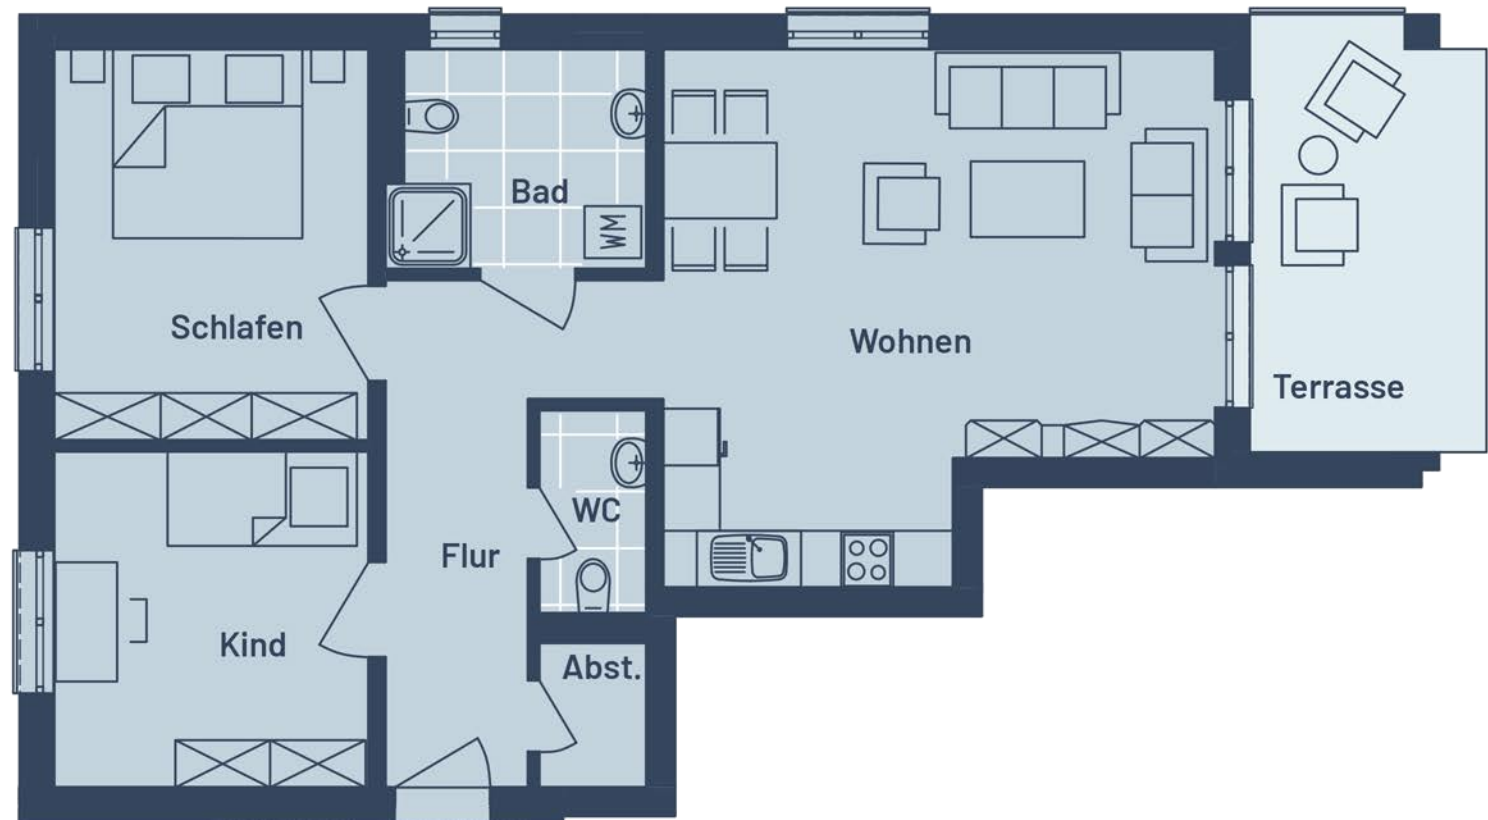

Raum	m <sup>2</sup>
Abst.	1,66
Bad	6,13
Flur	9,66
Kind	11,61
Loggia	4,85
Schlafen	13,53
WC	2,43
Wohnen	29,10
<b>Gesamt:</b>	<b>78,96m<sup>2</sup></b>

Bei den Maßen handelt es sich um ca. Maßangaben. Die Möbel, Küchen und Sanitärobjekte sind ausschließlich Beispiele und nicht rechtsverbindlich.