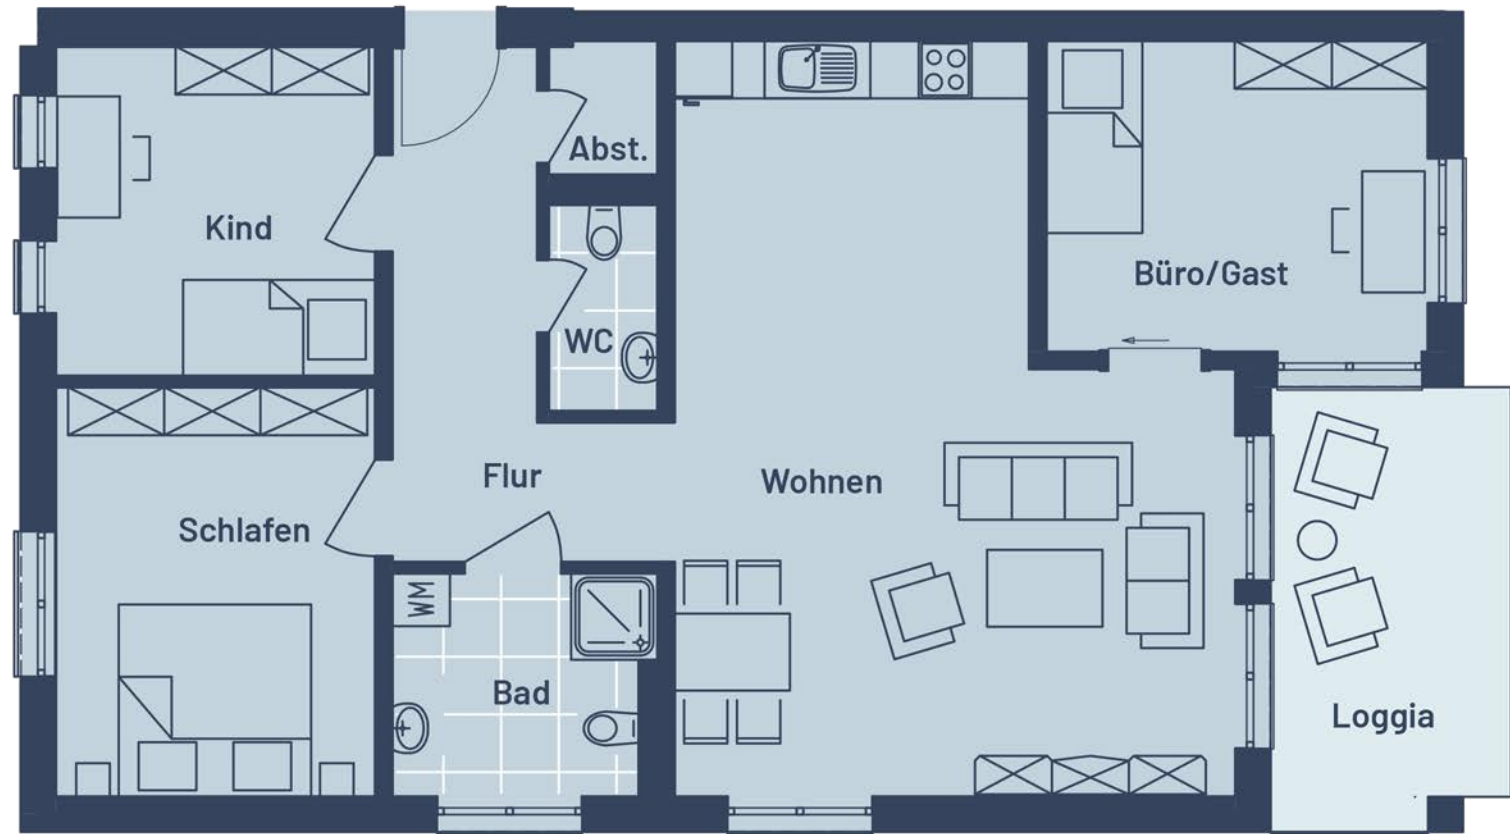

Raum	m ²
Abst.	1,52
Bad	6,42
Büro/Gast	12,64
Flur	9,94
Kind	11,20
Loggia	4,99
Schlafen	13,94
WC	2,66
Wohnen	38,17
Gesamt:	101,47 m²

Bei den Maßen handelt es sich um ca. Maßangaben. Die Möbel, Küchen und Sanitärobjekte sind ausschließlich Beispiele und nicht rechtsverbindlich.