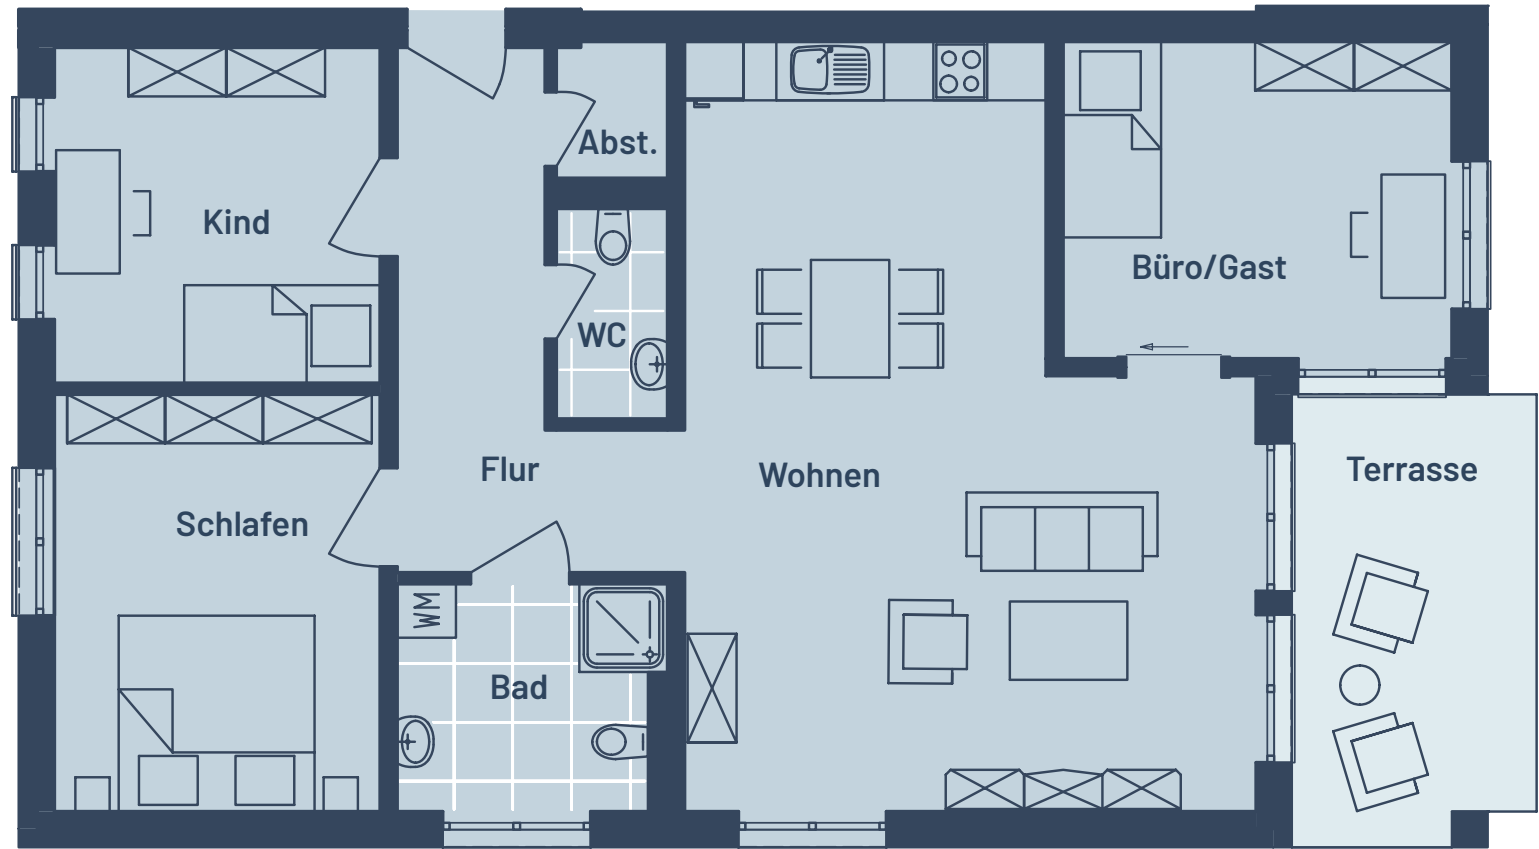

Raum	m ²
Abst.	1,49
Bad	6,01
Büro/Gast	12,64
Flur	9,94
Kind	11,20
Schlafen	13,94
Terrasse	6,05
WC	2,35
Wohnen	38,17
Gesamt:	101,79 m²

Bei den Maßen handelt es sich um ca. Maßangaben. Die Möbel, Küchen und Sanitärobjekte sind ausschließlich Beispiele und nicht rechtsverbindlich.