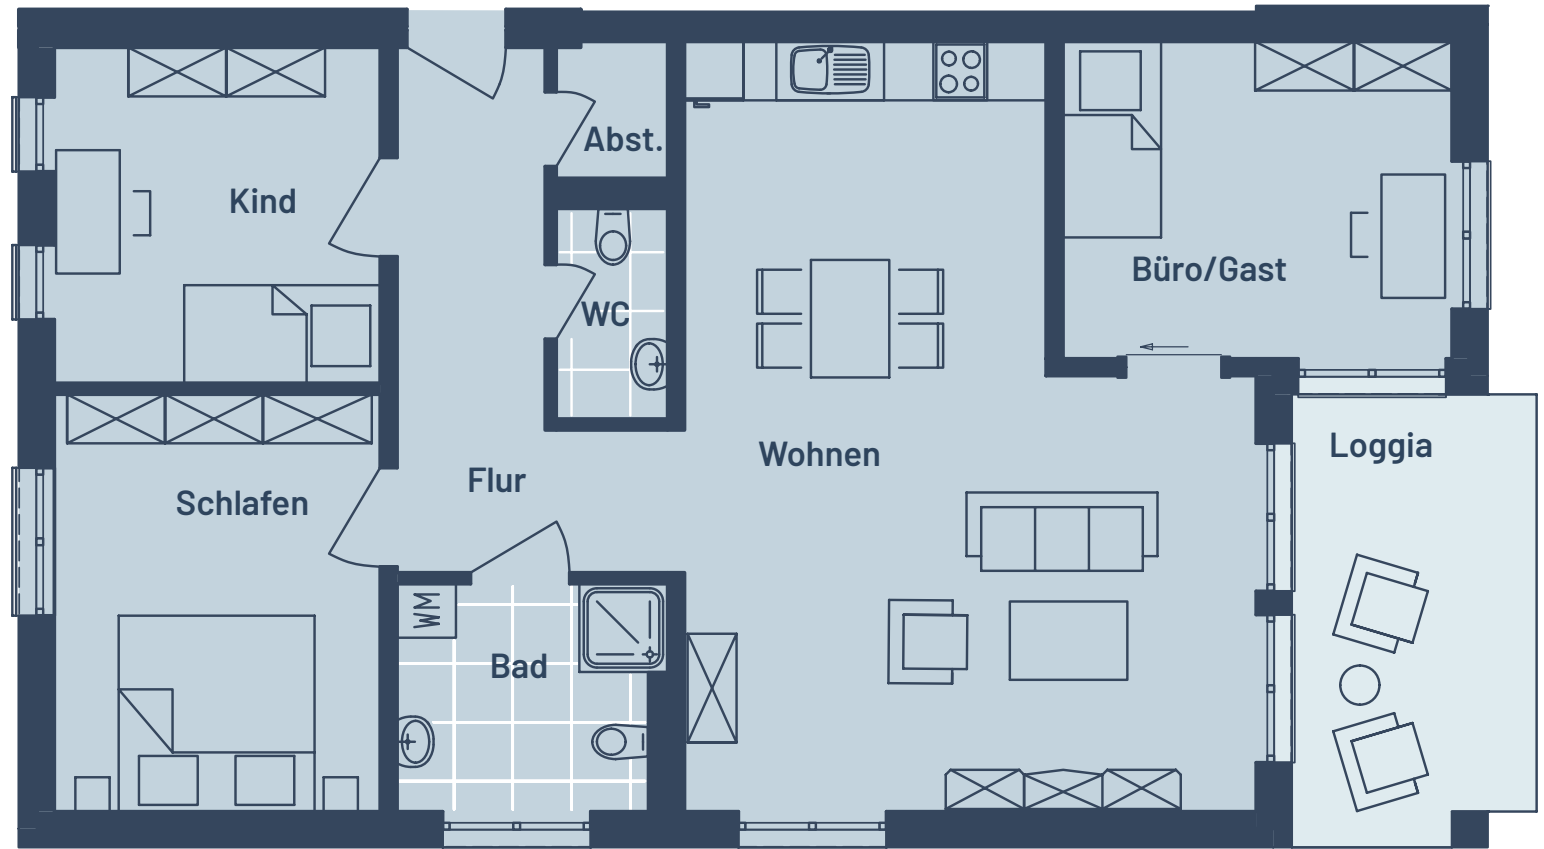

Raum	m <sup>2</sup>
Abst.	1,52
Bad	6,00
Büro/Gast	12,64
Flur	9,94
Kind	11,20
Loggia	4,99
Schlafen	13,94
WC	2,66
Wohnen	38,17
<b>Gesamt:</b>	<b>101,06 m<sup>2</sup></b>

Bei den Maßen handelt es sich um ca. Maßangaben. Die Möbel, Küchen und Sanitäröbekte sind ausschließlich Beispiele und nicht rechtsverbindlich.