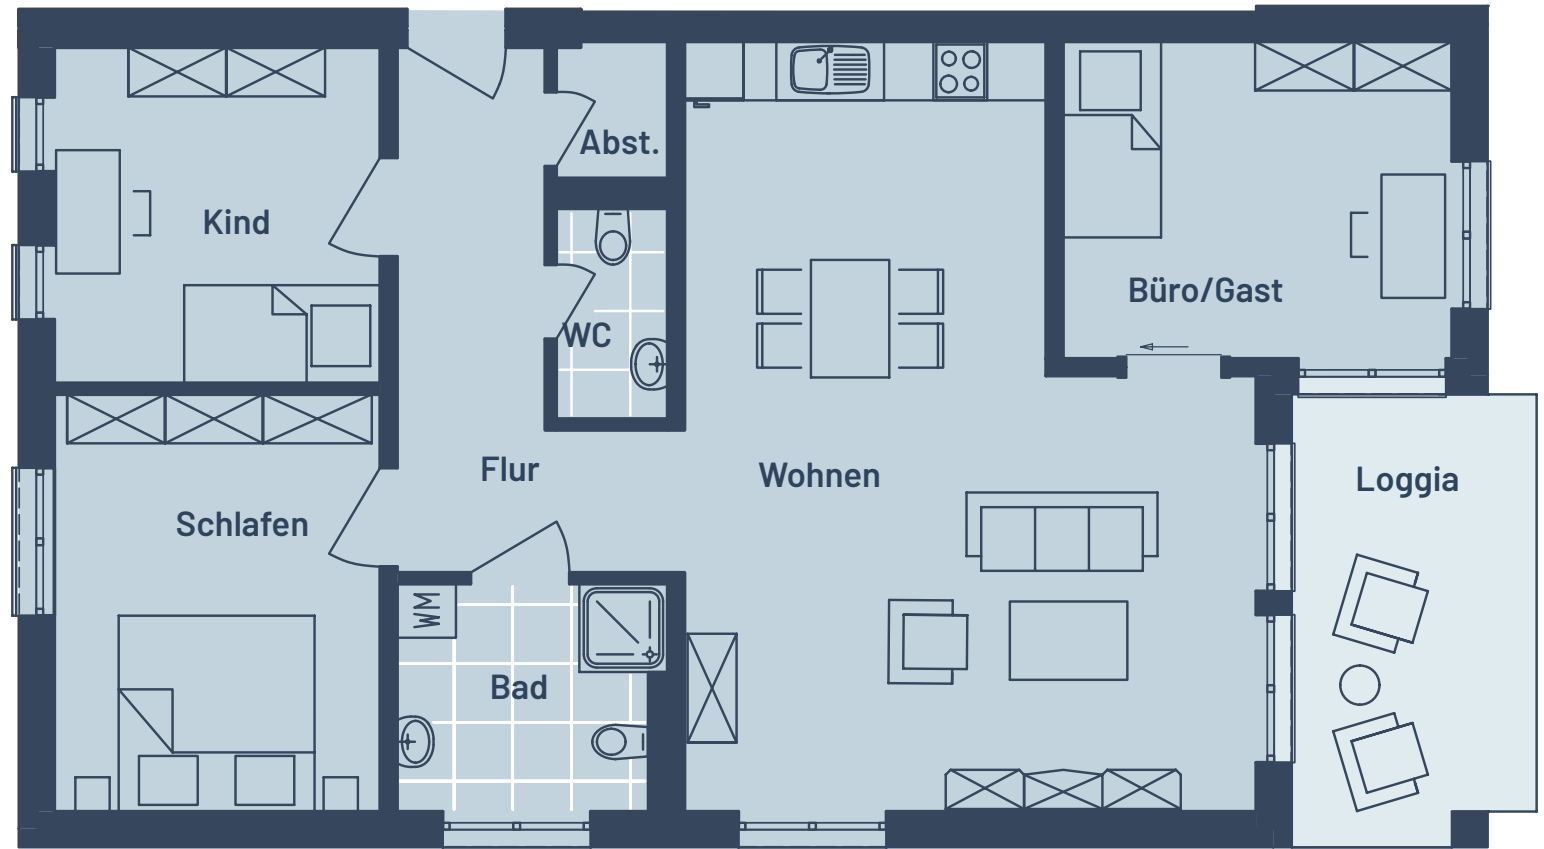

Raum	m ²
Abst.	1,52
Bad	6,00
Büro/Gast	12,64
Flur	9,94
Kind	11,20
Loggia	4,99
Schlafen	13,94
WC	2,66
Wohnen	38,17
Gesamt:	101,06 m²

Bei den Maßen handelt es sich um ca. Maßangaben. Die Möbel, Küchen und Sanitärobjekte sind ausschließlich Beispiele und nicht rechtsverbindlich.