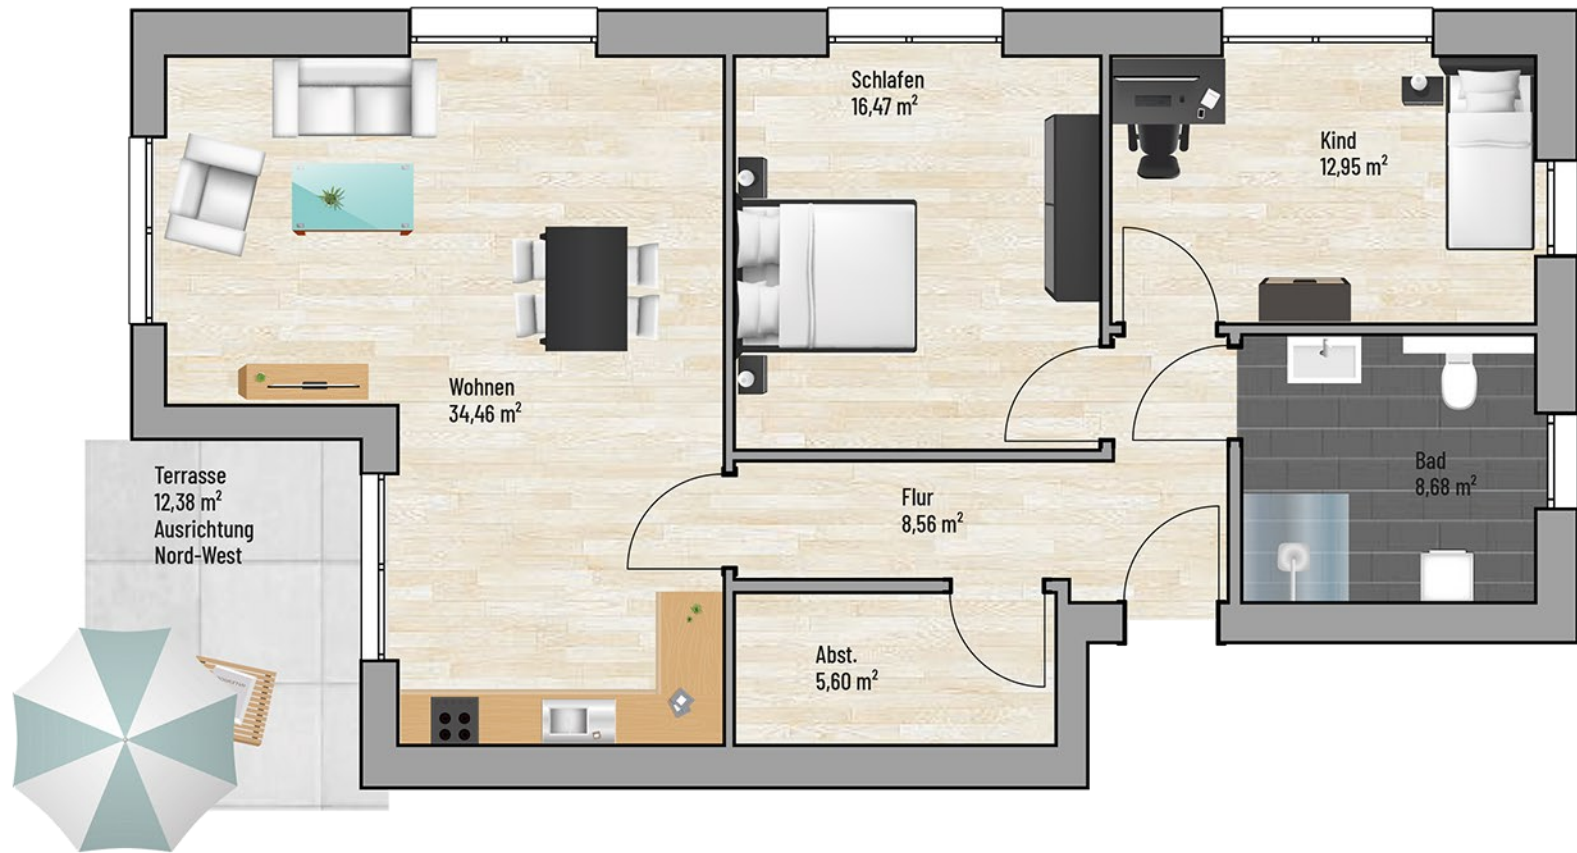

Zellau A

3-Zimmer (mit Terrasse) | Wohnfläche 92,91 m²

Raum	m ²
Abst.	5,60
Bad	8,68
Flur	8,56
Kind	12,95
Schlafen	16,47
Terrasse	6,19
Wohnen	34,46
Gesamt:	92,91 m²

Bei den Maßen handelt es sich um ca. Maßangaben. Die Möbel, Küchen und Sanitärobjekte sind ausschließlich Beispiele und nicht rechtsverbindlich.