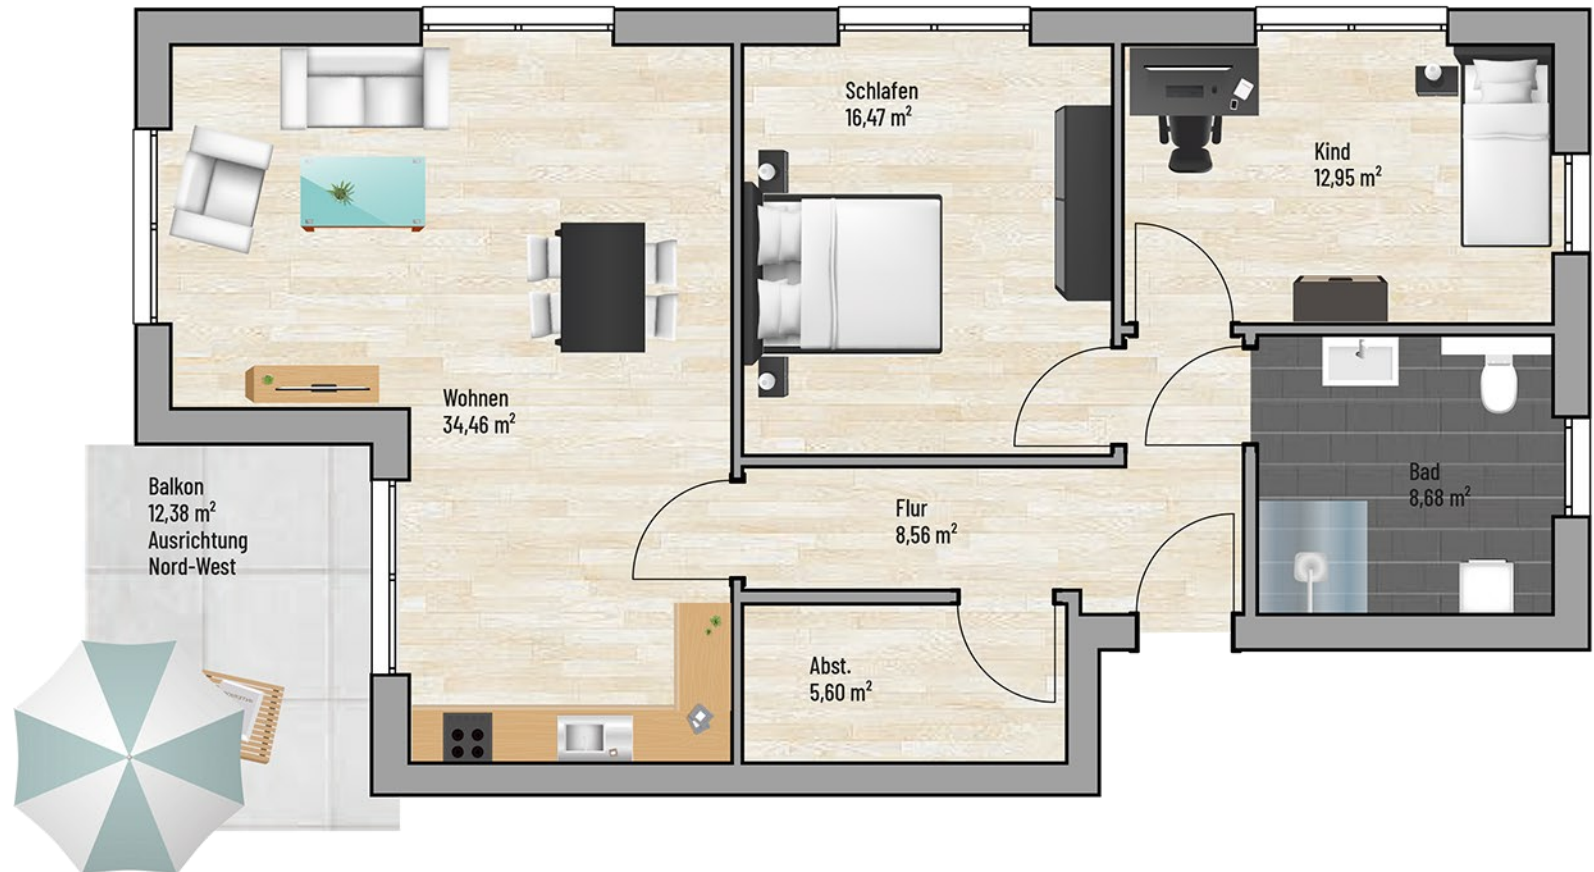

Zellau A

3-Zimmer (mit Balkon) | Wohnfläche 92,91 m²

Raum	m ²
Abst.	5,60
Bad	8,68
Flur	8,56
Kind	12,95
Schlafen	16,47
Balkon	6,19
Wohnen	34,46
Gesamt:	92,91 m²

Bei den Maßen handelt es sich um ca. Maßangaben. Die Möbel, Küchen und Sanitärobjekte sind ausschließlich Beispiele und nicht rechtsverbindlich.