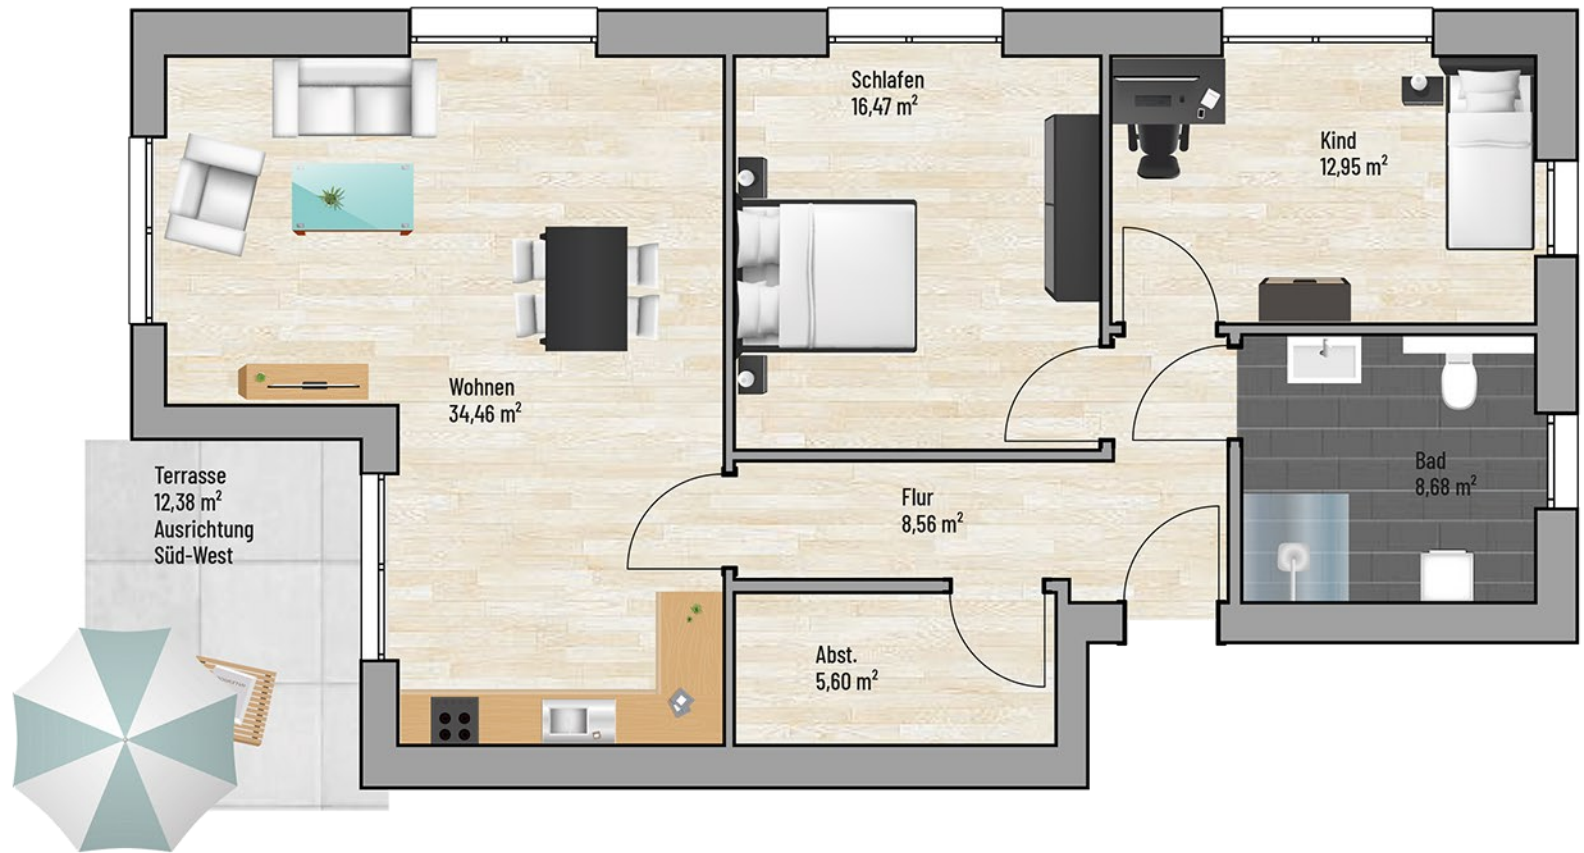

**Zellau B**

3-Zimmer (mit Terrasse) | Wohnfläche 92,91 m<sup>2</sup>

Raum	m <sup>2</sup>
Abst.	5,60
Bad	8,68
Flur	8,56
Kind	12,95
Schlafen	16,47
Terrasse	6,19
Wohnen	34,46
<b>Gesamt:</b>	<b>92,91 m<sup>2</sup></b>

Bei den Maßen handelt es sich um ca. Maßangaben. Die Möbel, Küchen und Sanitärobjekte sind ausschließlich Beispiele und nicht rechtsverbindlich.