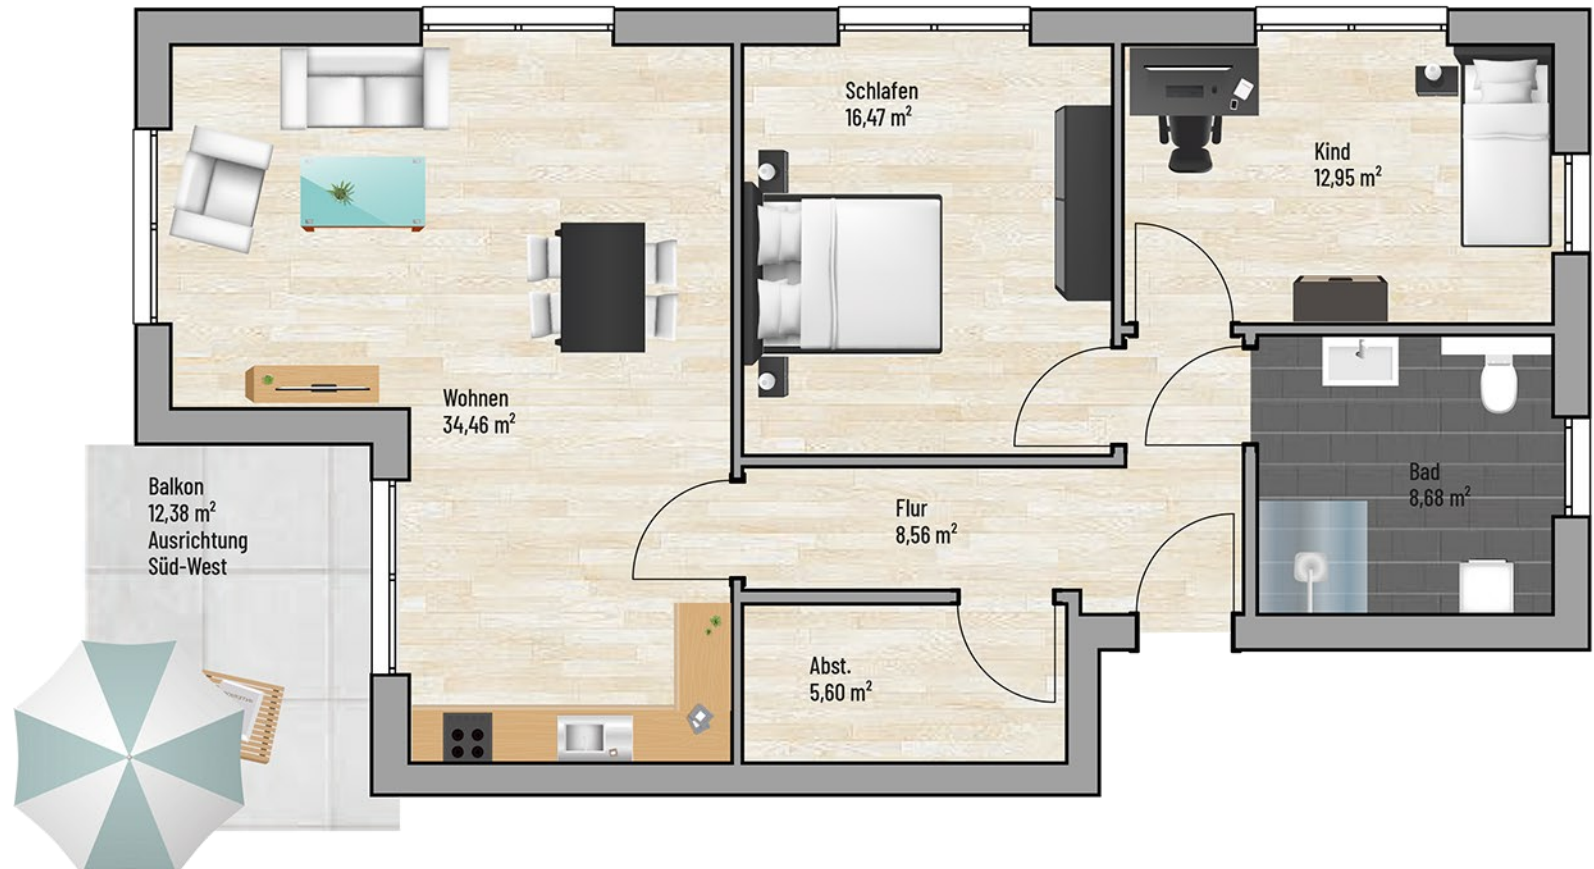

**Zellau B**

3-Zimmer (mit Balkon) | Wohnfläche 92,91 m<sup>2</sup>

Raum	m <sup>2</sup>
Abst.	5,60
Bad	8,68
Flur	8,56
Kind	12,95
Schlafen	16,47
Balkon	6,19
Wohnen	34,46
<b>Gesamt:</b>	<b>92,91 m<sup>2</sup></b>

Bei den Maßen handelt es sich um ca. Maßangaben. Die Möbel, Küchen und Sanitärobjekte sind ausschließlich Beispiele und nicht rechtsverbindlich.