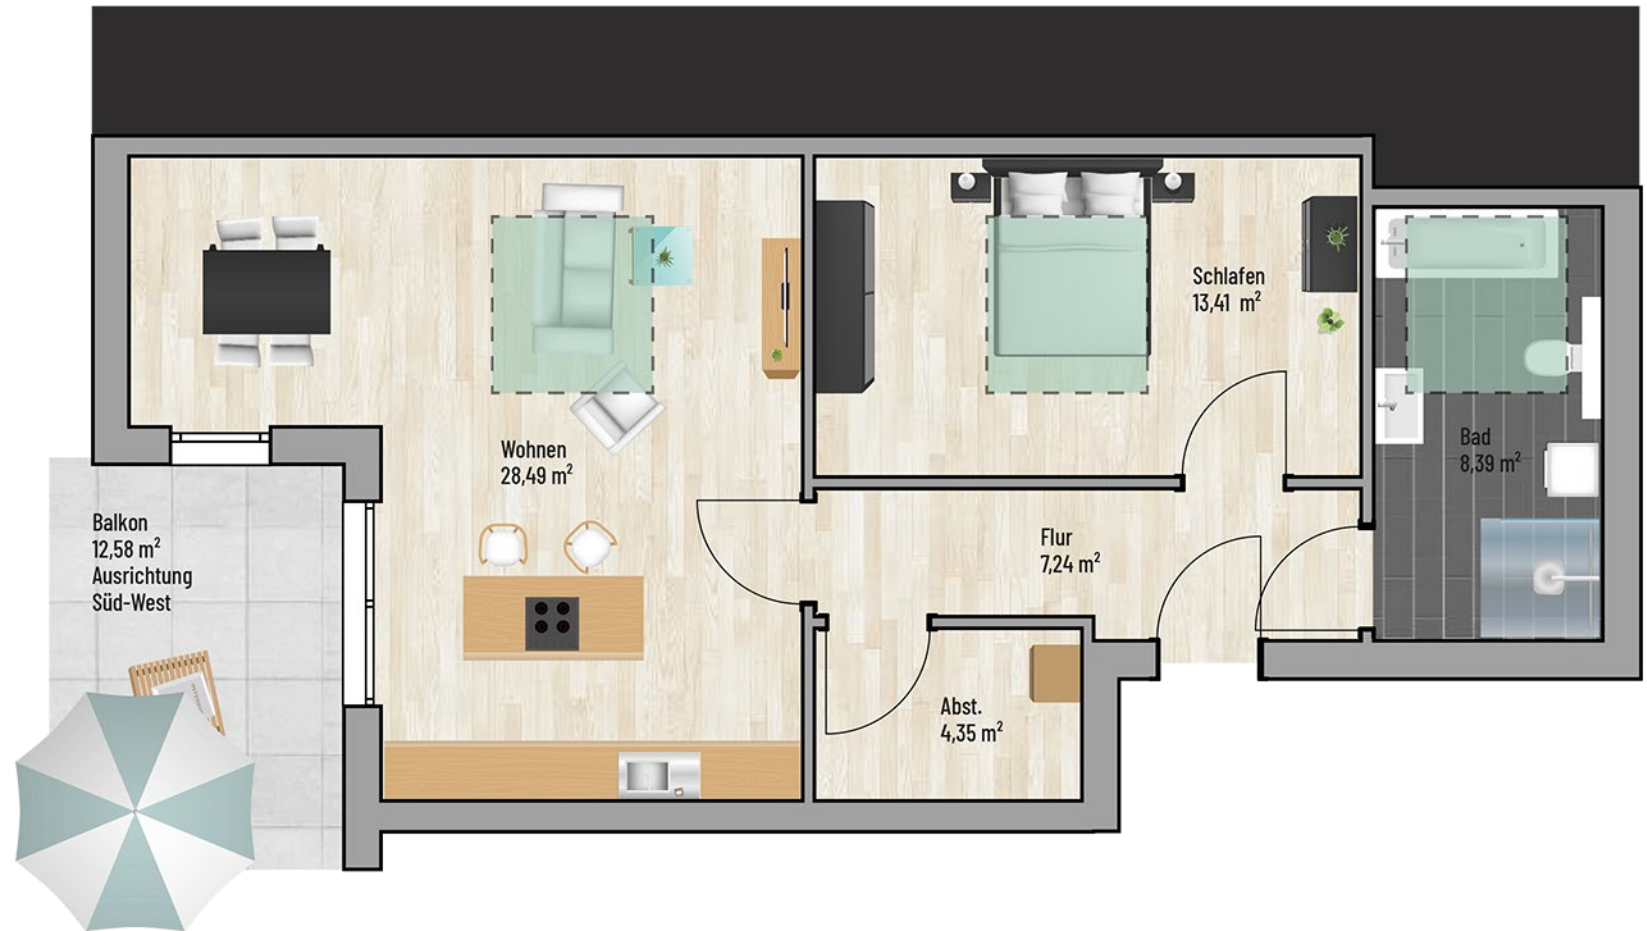

**Zellau B**

2-Zimmer (mit Balkon) | Wohnfläche 68,17 m<sup>2</sup>

Raum	m <sup>2</sup>
Abst.	4,35
Bad	8,39
Balkon	6,29
Flur	7,24
Schlafen	13,41
Wohnen	28,49
<b>Gesamt:</b>	<b>68,17 m<sup>2</sup></b>

Bei den Maßen handelt es sich um ca. Maßangaben. Die Möbel, Küchen und Sanitärobjekte sind ausschließlich Beispiele und nicht rechtsverbindlich.