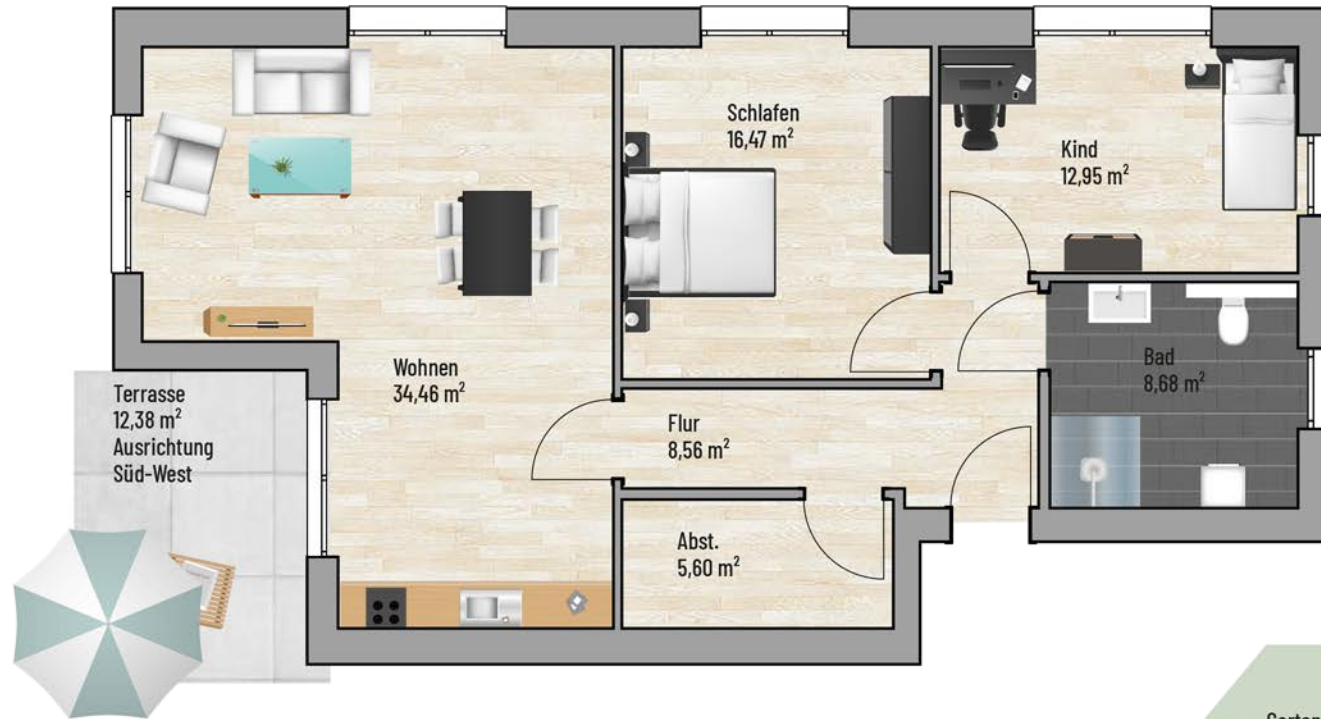

**Zellau C**

3-Zimmer (mit Terrasse und Garten) | Wohnfläche 92,91 m<sup>2</sup>

Raum	m <sup>2</sup>
Abst.	5,60
Bad	8,68
Flur	8,56
Kind	12,95
Schlafen	16,47
Terrasse	6,19
Wohnen	34,46
<b>Gesamt:</b>	<b>92,91 m<sup>2</sup></b>

Bei den Maßen handelt es sich um ca. Maßangaben. Die Möbel, Küchen und Sanitärobjekte sind ausschließlich Beispiele und nicht rechtsverbindlich.

Garten  
ca. 250 m<sup>2</sup>