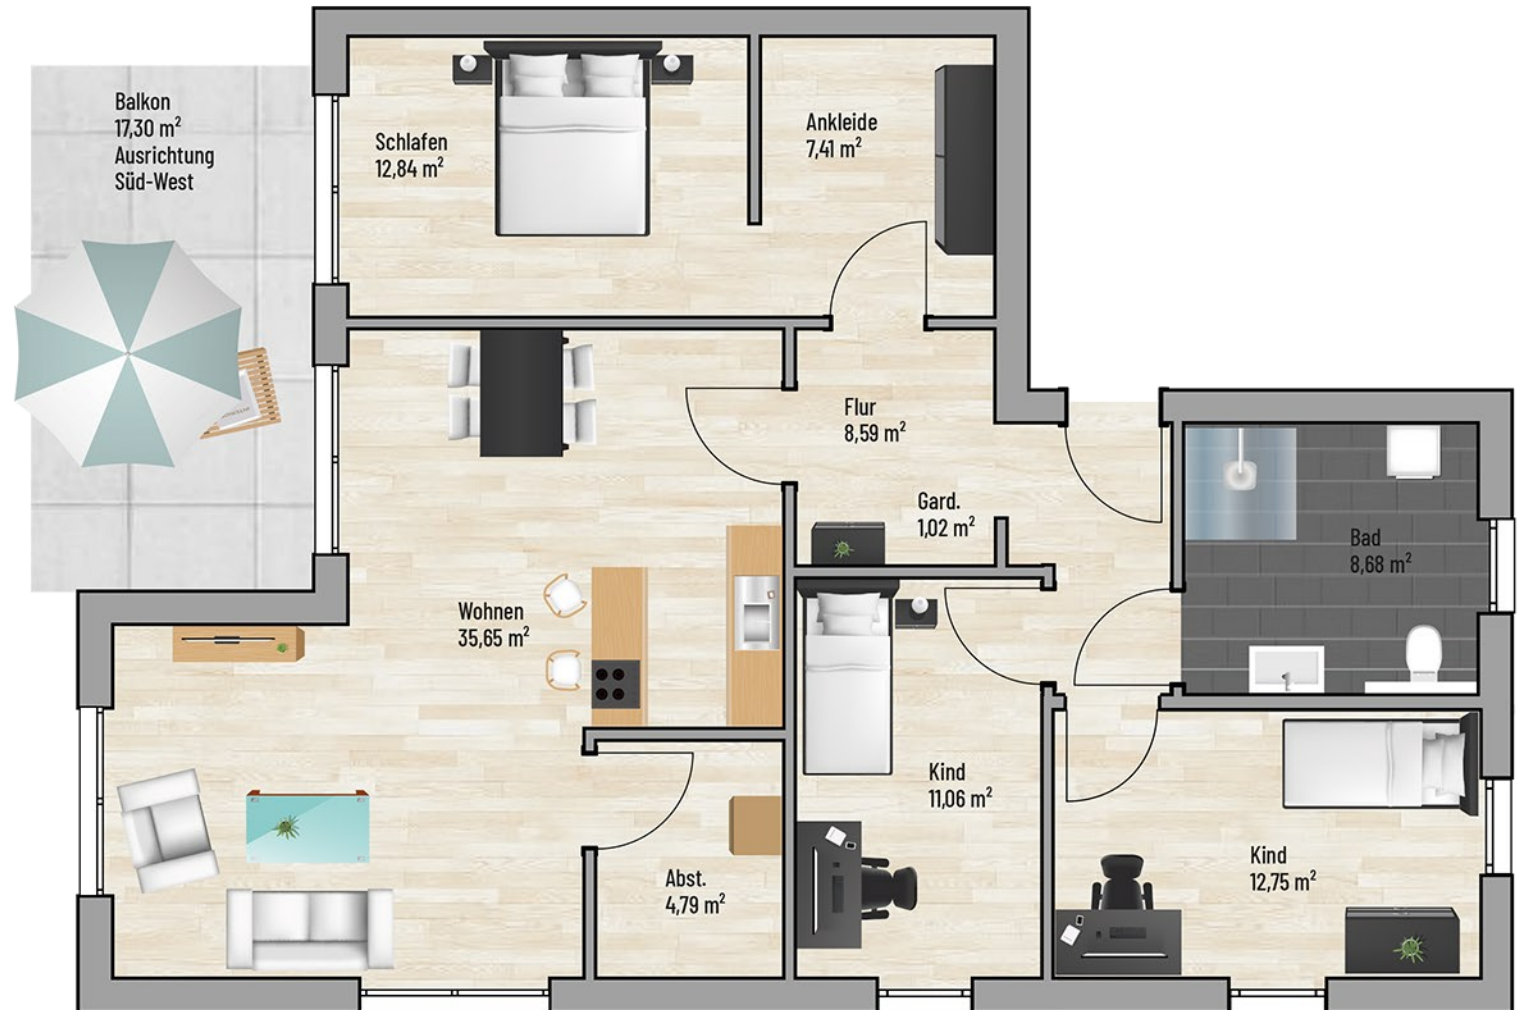

**Zellau C**

4-Zimmer (mit Balkon) | Wohnfläche 111,44 m<sup>2</sup>

Raum	m <sup>2</sup>
Abst.	4,79
Ankleide	7,41
Bad	8,68
Balkon	8,65
Flur	8,59
Gaderobe	1,02
Kind	12,75
Kind	11,06
Schlafen	12,84
Wohnen	35,65
<b>Gesamt:</b>	<b>111,44 m<sup>2</sup></b>

Bei den Maßen handelt es sich um ca. Maßangaben. Die Möbel, Küchen und Sanitäröbekte sind ausschließlich Beispiele und nicht rechtsverbindlich.