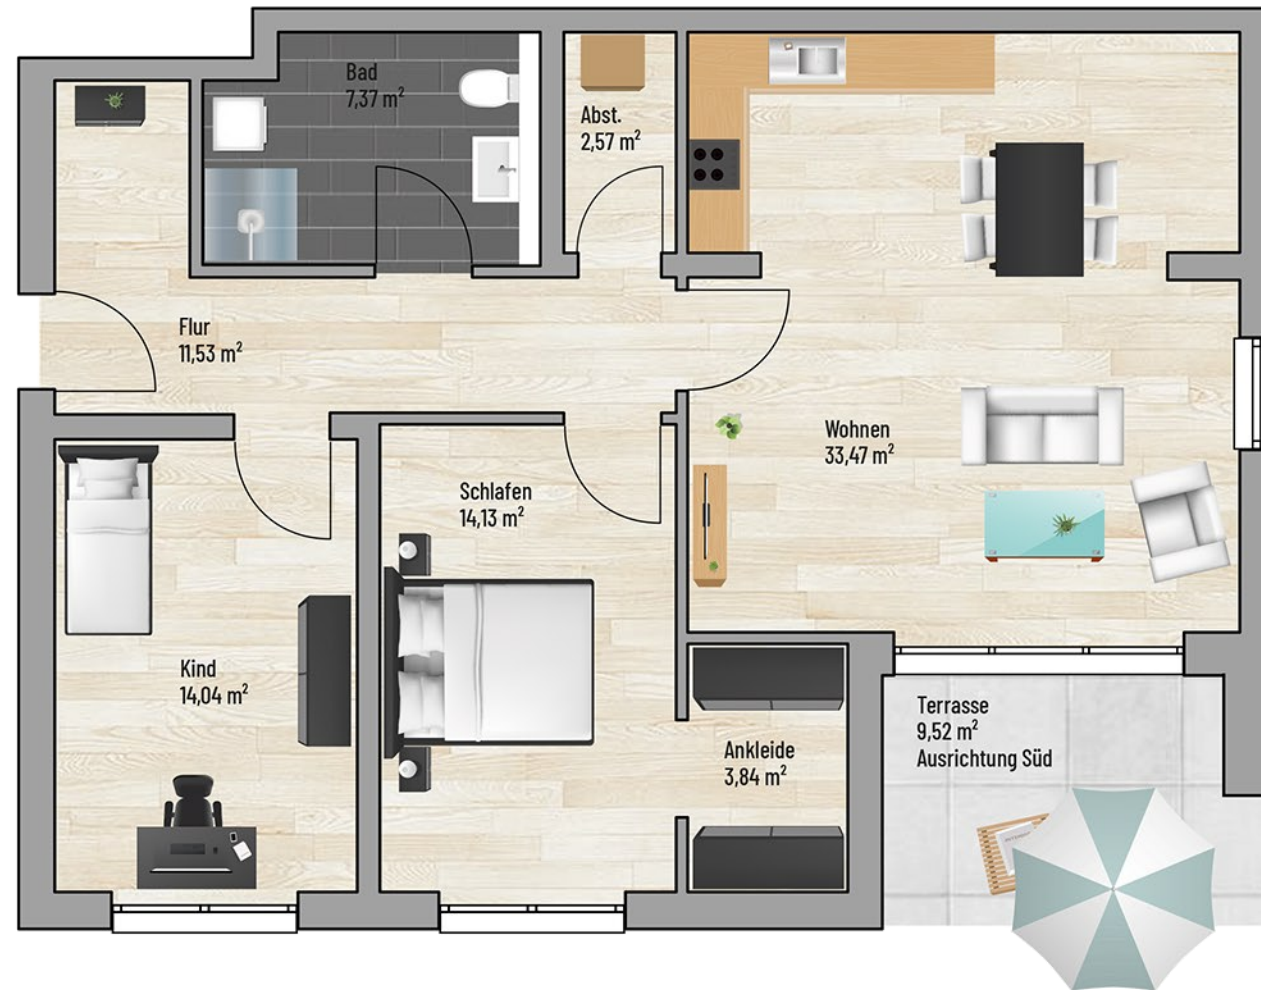

Raum	m ²
Abst.	2,57
Bad	7,37
Terrasse	4,76
Flur	11,53
Kind	14,04
Schlafen	14,13
Ankleide	3,84
Wohnen	33,47
Gesamt:	91,71 m²

Bei den Maßen handelt es sich um ca. Maßangaben. Die Möbel, Küchen und Sanitärobjekte sind ausschließlich Beispiele und nicht rechtsverbindlich.