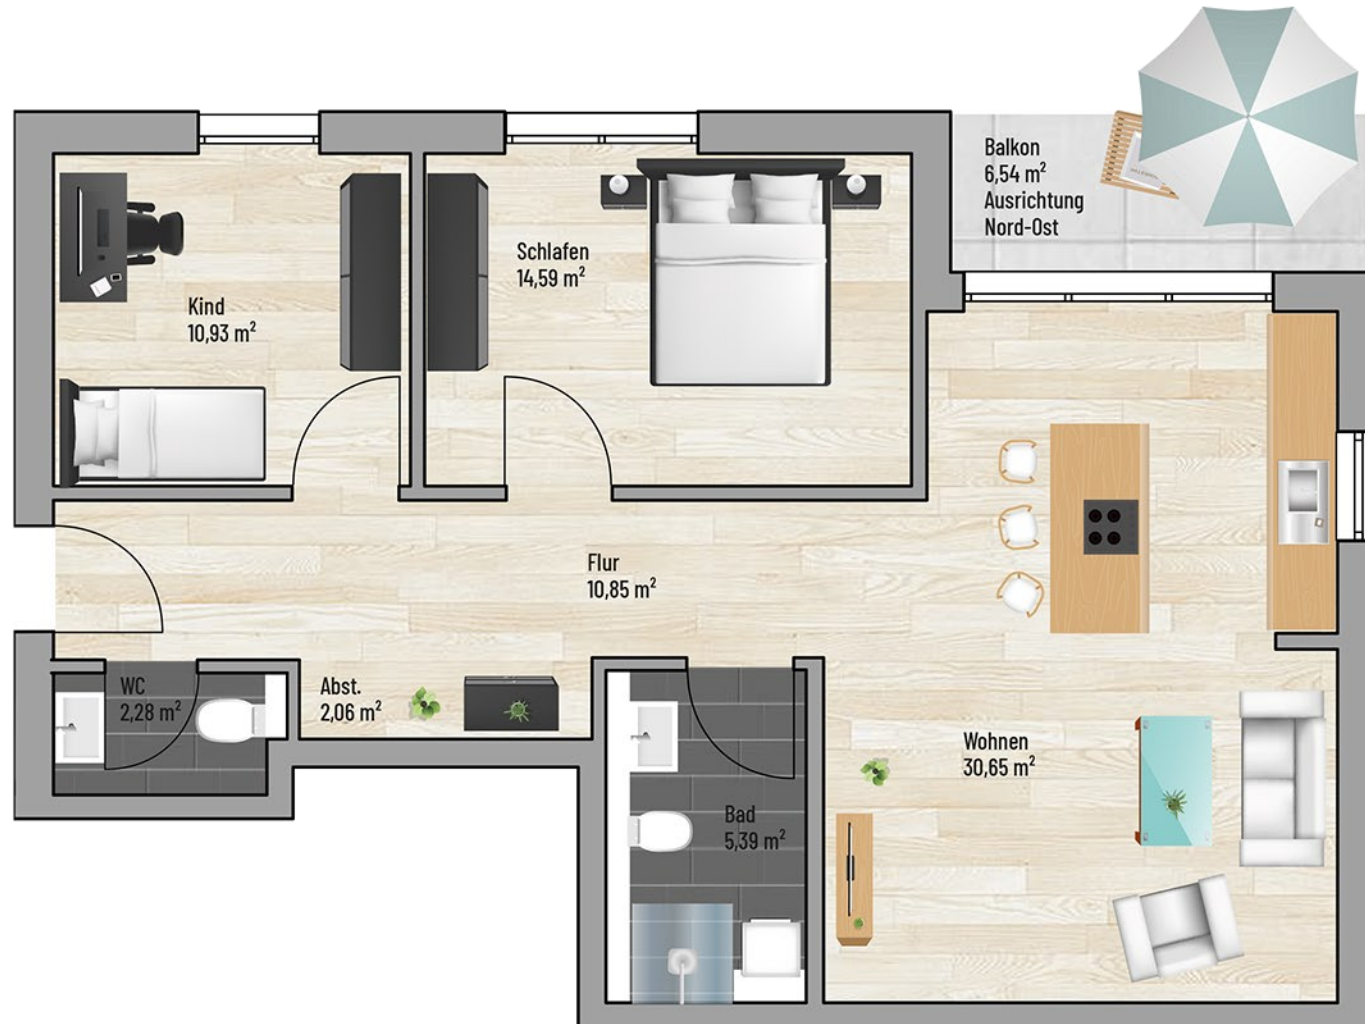

Raum	m ²
Abst.	2,06
Bad	5,39
Balkon	3,27
Flur	10,85
WC	2,28
Kind	10,93
Schlafen	14,59
Wohnen	30,65
Gesamt:	80,02 m²

Bei den Maßen handelt es sich um ca. Maßangaben. Die Möbel, Küchen und Sanitärobjekte sind ausschließlich Beispiele und nicht rechtsverbindlich.