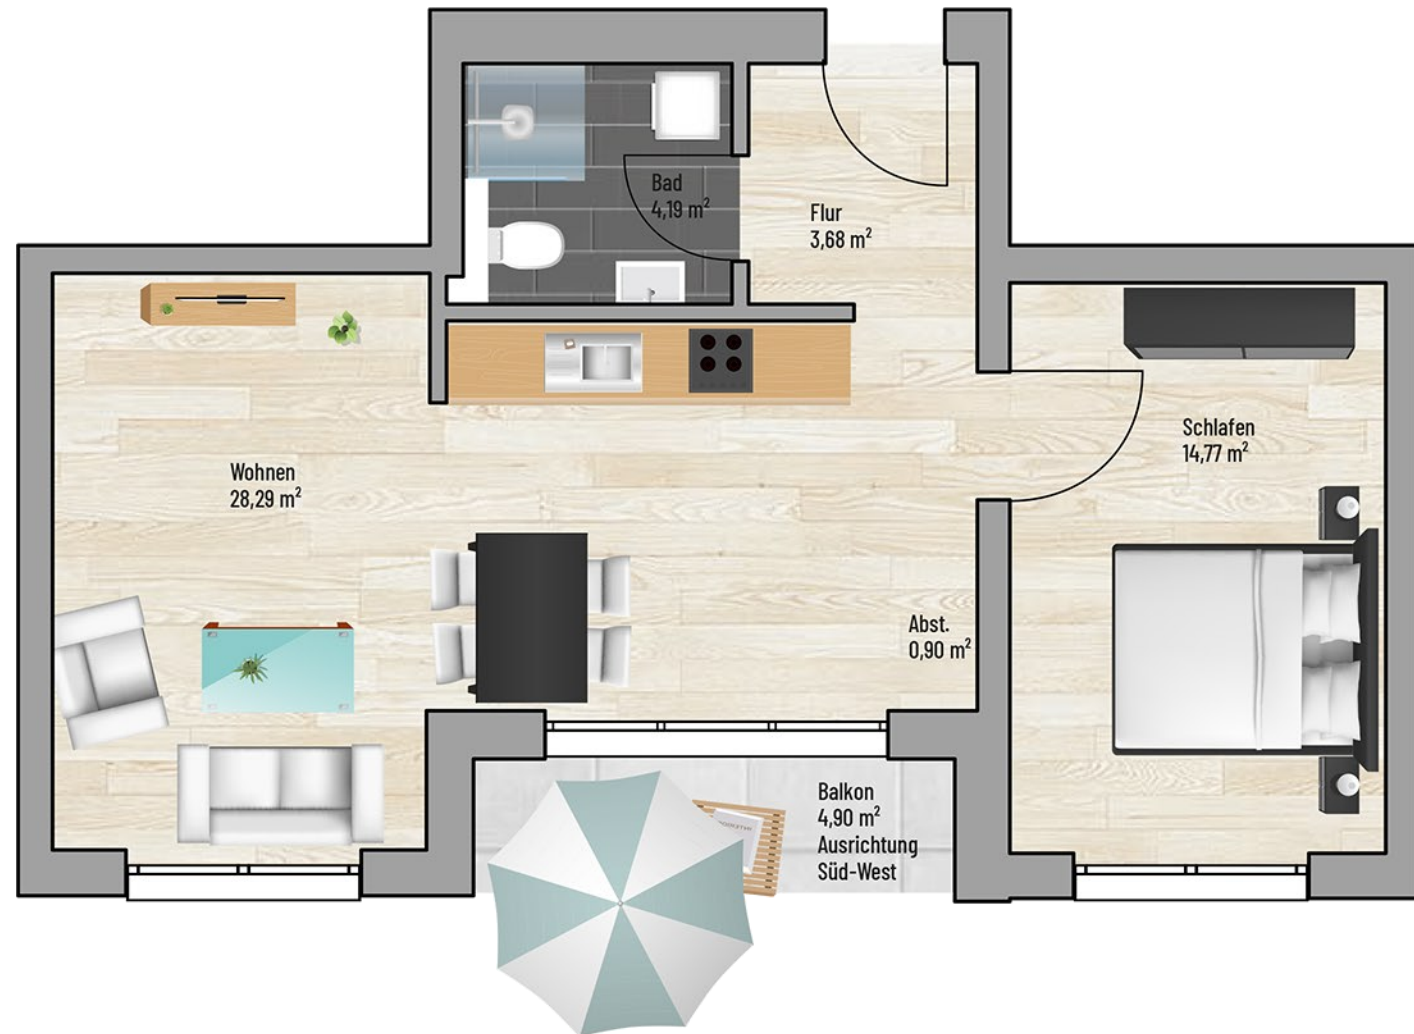

Raum	m <sup>2</sup>
Abst.	0,90
Bad	4,19
Balkon	2,45
Flur	3,68
Schlafen	14,77
Wohnen	28,29
<b>Gesamt:</b>	<b>54,28 m<sup>2</sup></b>

Bei den Maßen handelt es sich um ca. Maßangaben. Die Möbel, Küchen und Sanitärobjekte sind ausschließlich Beispiele und nicht rechtsverbindlich.